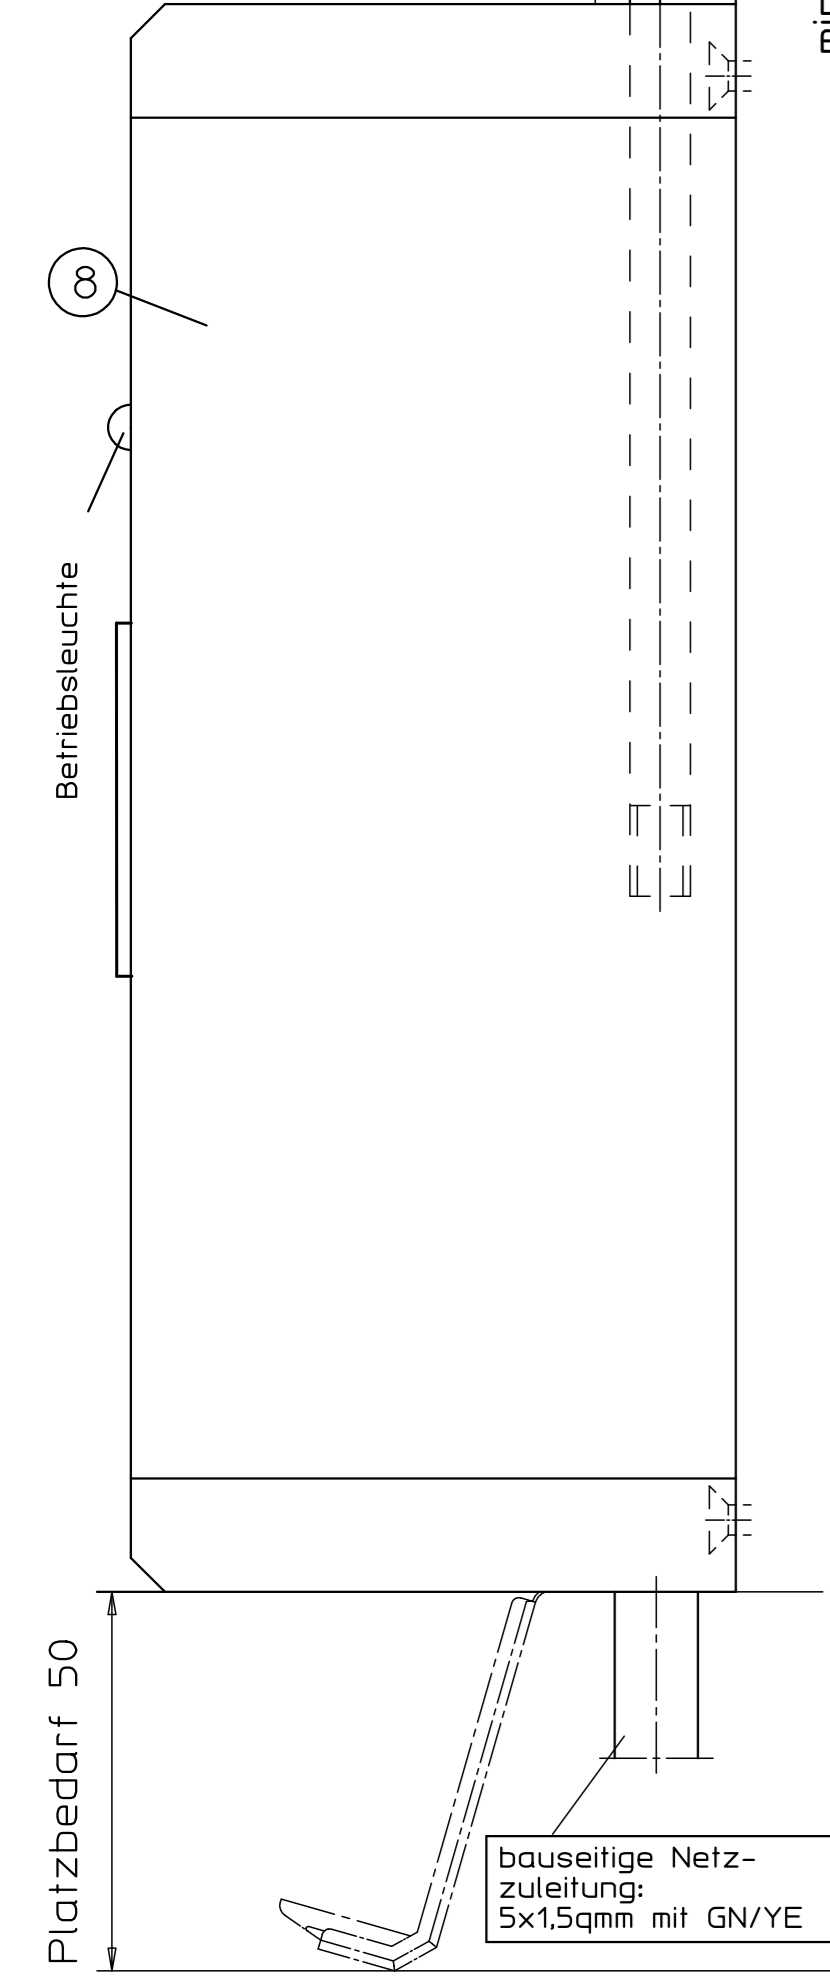

Bestellbedarf für OL90 mit ...	Beschlagteile (siehe Stückliste)									
	A	B	C+C1	D	E	F	G	H	J	
...E-Antrieb E212R1 für Gruppensteuerung (siehe Schalterbedarf)	X	X*	X	X	X**					
...E-Antrieb E212R für Gruppensteuerung	X	X*	X	X	X**					
...E-Antrieb E212 24V für Gruppensteuerung (siehe Schalterbedarf)	X	X*	X	X	X**				X	E260N

Stück	Benennung	Ident.-Nr. bei Ausführung:					Stück	
		EV1	weiß	dunkel-RAL9016	brunze	schwarz		RAL...
A 11	Eckumlenkung OL90						70546	4
B 1	Schere OL90 N Inhalt: Flachformschere OL90 N Scherenlager Flügelbock 1 Stangenführung 1 Anschlagplatte 1 Anschlag						70546	6
C 1	Schere OL90 N o. Flügelbock für Holzfenster Inhalt: Pos.: 1, 2, 4, 6, Flügelbock für Holzfenster mit Euronut 1 Flügelbock für Holzfenster 1 Anschlagplatte	30373	30377	30374	74509	30376		4
D 10	1 Stangenkupplung OL90						43546	
E 8 9	1 Elektro-Antrieb E212R1 für Gruppensteuerung Inhalt: E212R/230V AC Anschlußstange	20835	20839	20836	20838	20838		3
F 1	1 Umschalter E33 Aufputz Auf-Stop-Zu Umschalter E27 Unterputz Auf-Stop-Zu						48941	
G 8 9	1 Elektro-Antrieb E212R für Gruppensteuerung Inhalt: E212R/230V AC Anschlußstange	05428	15435	05429	06683	06683		3
H 1	1 Lüftertaster E50/1 Auf-Stop-Zu Auf- und Unterputz						06575	
J 8 9	1 Elektro-Antrieb E212 24V Inhalt: E212 24V DC Anschlußstange	10899	15540	10901	10915	10915		3

Stangen und Abdeckprofile	L=2m	L=3m	L=4m	L=5m	L=6m	L=7m	L=8m	L=9m	L=10m	L=11m	L=12m	für Holz 54799 gelb		für Kunststoff/Metal 54800 blau							
												30401	30405	30402	74537	30404	30399	30397	74539	30399	28342
Abdeckprofil L=2m	30401	30405	30402	74537	30404	30399	30397	74539	30399	28342											
Abdeckprofil L=3m	30401	30405	30402	74537	30404	30399	30397	74539	30399	28342											
Abdeckprofil L=4m	30401	30405	30402	74537	30404	30399	30397	74539	30399	28342											
Stange ø8 verzinkt L=2m				16555																	
Stange ø8 verzinkt L=3m				16591																	
Stange ø8 verzinkt L=4m				16592																	
Zubehör (mult gesondert bestellt werden)																					
Bohrlehre OL90N/OL95																					
Zusatzbohrlehre OL90N für Holzfenster F=45																					
Stangenführung															je 1