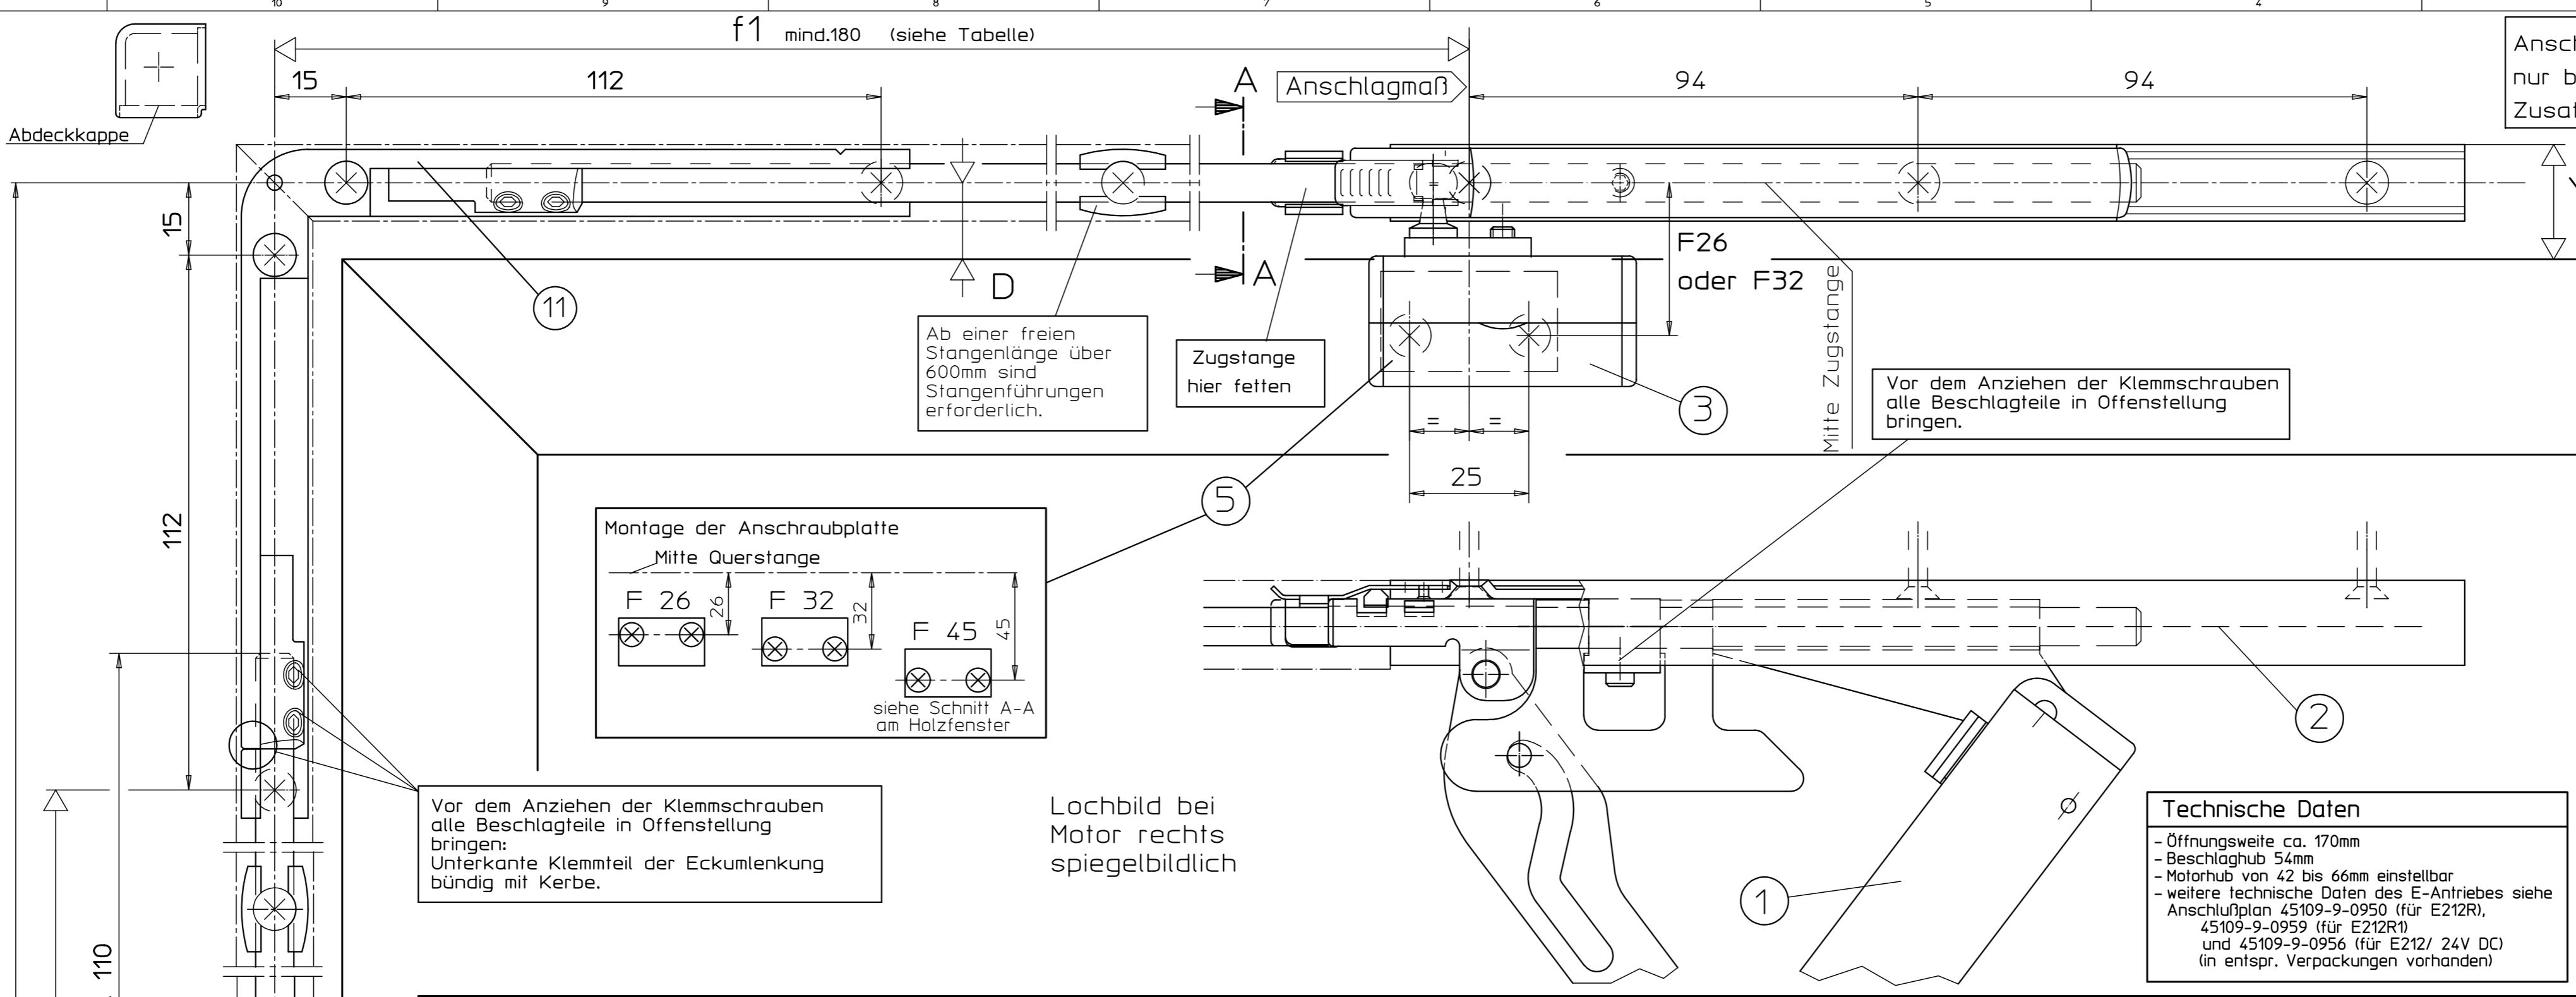

Bestellbedarf für OL90 mit ...	Beschlagteile (siehe Stückliste)									
	A	B	C+C1	D	E	F	G	H	J	
...E-Antrieb E212R1 für Gruppensteuerung (siehe Schalterbedarf)	X	X*	X	X	X**					
...E-Antrieb E212R für Gruppensteuerung	X	X*	X	X	X**					
...E-Antrieb E212 24V für Gruppensteuerung (siehe Schalterbedarf)	X	X*	X	X	X**				X	E260N

Stück	Benennung	Ident.-Nr. bei Ausführung:					Stück	
		EV1	weiß	dunkel-RAL9016	brunze	schwarz		RAL...
A 11	Eckumlenkung OL90						70546	4
B 1	Schere OL90 N Inhalt: Flachformschere OL90 N Scherenlager Flügelbock 1 Stangenführung 1 Anschlagplatte 1 Anschlag						70546	6
C 1	Schere OL90 N o. Flügelbock für Holzfenster Inhalt: Pos.: 1, 2, 4, 6, Flügelbock für Holzfenster mit Euronut 1 Flügelbock für Holzfenster 1 Anschlagplatte	30373	30377	30374	74509	30376		4
D 10	1 Stangenkupplung OL90						43546	
E 8 9	1 Elektro-Antrieb E212R1 für Gruppensteuerung Inhalt: E212R/230V AC Anschlußstange	20835	20839	20836	20838	20838		3
F 1	1 Umschalter E33 Aufputz Auf-Stop-Zu Umschalter E27 Unterputz Auf-Stop-Zu						48941	
G 8 9	1 Elektro-Antrieb E212R für Gruppensteuerung Inhalt: E212R/230V AC Anschlußstange	05428	15435	05429	06683	06683		3
H 1	1 Lüftertaster E50/1 Auf-Stop-Zu Auf- und Unterputz						06575	
J 8 9	1 Elektro-Antrieb E212 24V Inhalt: E212 24V DC Anschlußstange	10899	15540	10901	10915	10915		3

Stangen und Abdeckprofile	L=2m	L=3m	L=4m	L=5m	L=6m	L=7m	L=8m	L=9m	L=10m	L=11m	L=12m	für Holz 54799 gelb		für Kunststoff/Metal 54800 blau							
												30401	30405	30402	74537	30404	30399	30397	74539	30399	28342
Abdeckprofil L=2m	30401	30405	30402	74537	30404	30399	30397	74539	30399	28342											
Abdeckprofil L=3m	30401	30405	30402	74537	30404	30399	30397	74539	30399	28342											
Abdeckprofil L=4m	30401	30405	30402	74537	30404	30399	30397	74539	30399	28342											
Stange ø8 verzinkt L=2m				16555																	
Stange ø8 verzinkt L=3m				16591																	
Stange ø8 verzinkt L=4m				16592																	
Zubehör (mult gesondert bestellt werden)																					
Bohrlehre OL90N/OL95																					
Zusatzbohrlehre OL90N für Holzfenster F=45																					
Stangenführung															je 1