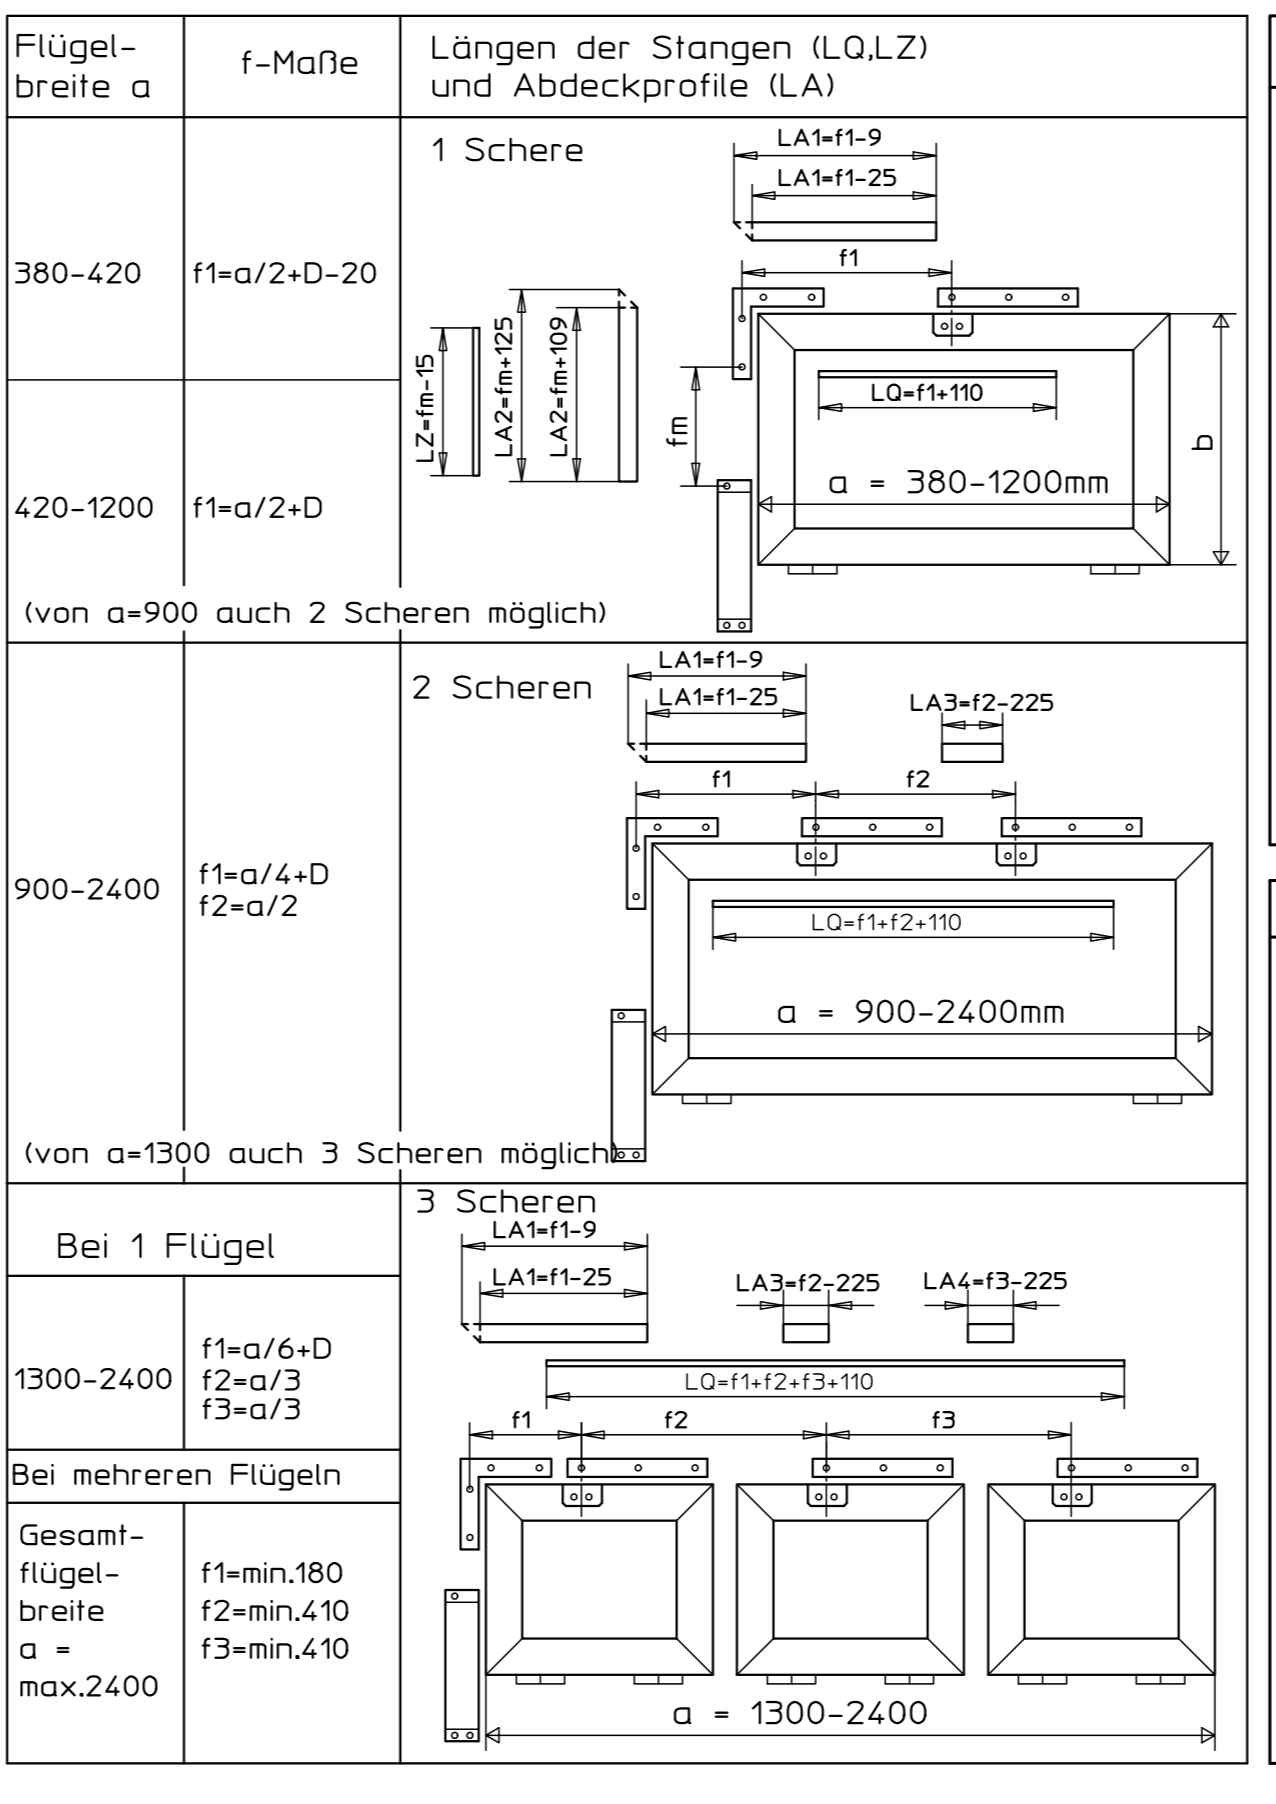

Bestellbedarf für OL90 mit ...	Beschlagteile (siehe Stückliste)									
	A	B	C+C1	D	E	F	G	H	J	
...E-Antrieb E212R1 für Gruppensteuerung (siehe Schalterbedarf)	X	X*	X	X	X**					
...E-Antrieb E212R für Gruppensteuerung	X	X*	X	X	X**					
...E-Antrieb E212 24V für Gruppensteuerung (siehe Schalterbedarf)	X	X*	X	X	X**				X	E260N

Stück	Benennung	Ident.-Nr. bei Ausführung:					Stück	
		EV1	weiß	dunkel-RAL9016	brunze	schwarz		RAL...
A 11	Eckumlenkung OL90						70546	4
B 1	Schere OL90 N Inhalt: Flachformschere OL90 N Scherenlager Flügelbock 1 Stangenführung 1 Anschlagplatte 1 Anschlag						70546	6
C 1	Schere OL90 N o. Flügelbock für Holzfenster Inhalt: Pos.: 1, 2, 4, 6, Flügelbock für Holzfenster mit Euronut 1 Flügelbock für Holzfenster 1 Anschlagplatte	30373	30377	30374	74509	30376		4
D 10	1 Stangenkupplung OL90						43546	
E 8 9	1 Elektro-Antrieb E212R1 für Gruppensteuerung Inhalt: E212R/230V AC Anschlußstange	20835	20839	20836	20838	20838		3
F 1	1 Umschalter E33 Aufputz Auf-Stop-Zu Umschalter E27 Unterputz Auf-Stop-Zu						48941	
G 8 9	1 Elektro-Antrieb E212R für Gruppensteuerung Inhalt: E212R/230V AC Anschlußstange	05428	15435	05429	06683	06683		3
H 1	1 Lüftertaster E50/1 Auf-Stop-Zu Auf- und Unterputz						06575	
J 8 9	1 Elektro-Antrieb E212 24V Inhalt: E212 24V DC Anschlußstange	10899	15540	10901	10915	10915		3

Stangen und Abdeckprofile	L=2m	L=3m	L=4m	L=5m	L=6m	L=7m	L=8m	L=9m	L=10m	L=11m	L=12m	für Holz 54799 gelb		für Kunststoff/Metal 54800 blau							
												30401	30405	30402	74537	30404	30399	30397	74539	30399	28342
Abdeckprofil L=2m	30401	30405	30402	74537	30404	30399	30397	74539	30399	28342											
Abdeckprofil L=3m	30401	30405	30402	74537	30404	30399	30397	74539	30399	28342											
Abdeckprofil L=4m	30401	30405	30402	74537	30404	30399	30397	74539	30399	28342											
Stange ø8 verzinkt L=2m				16555																	
Stange ø8 verzinkt L=3m				16591																	
Stange ø8 verzinkt L=4m				16592																	
Zubehör (mult gesondert bestellt werden)																					
Bohrlehre OL90N/OL95																					
Zusatzbohrlehre OL90N für Holzfenster F=45																					
Stangenführung															je 1