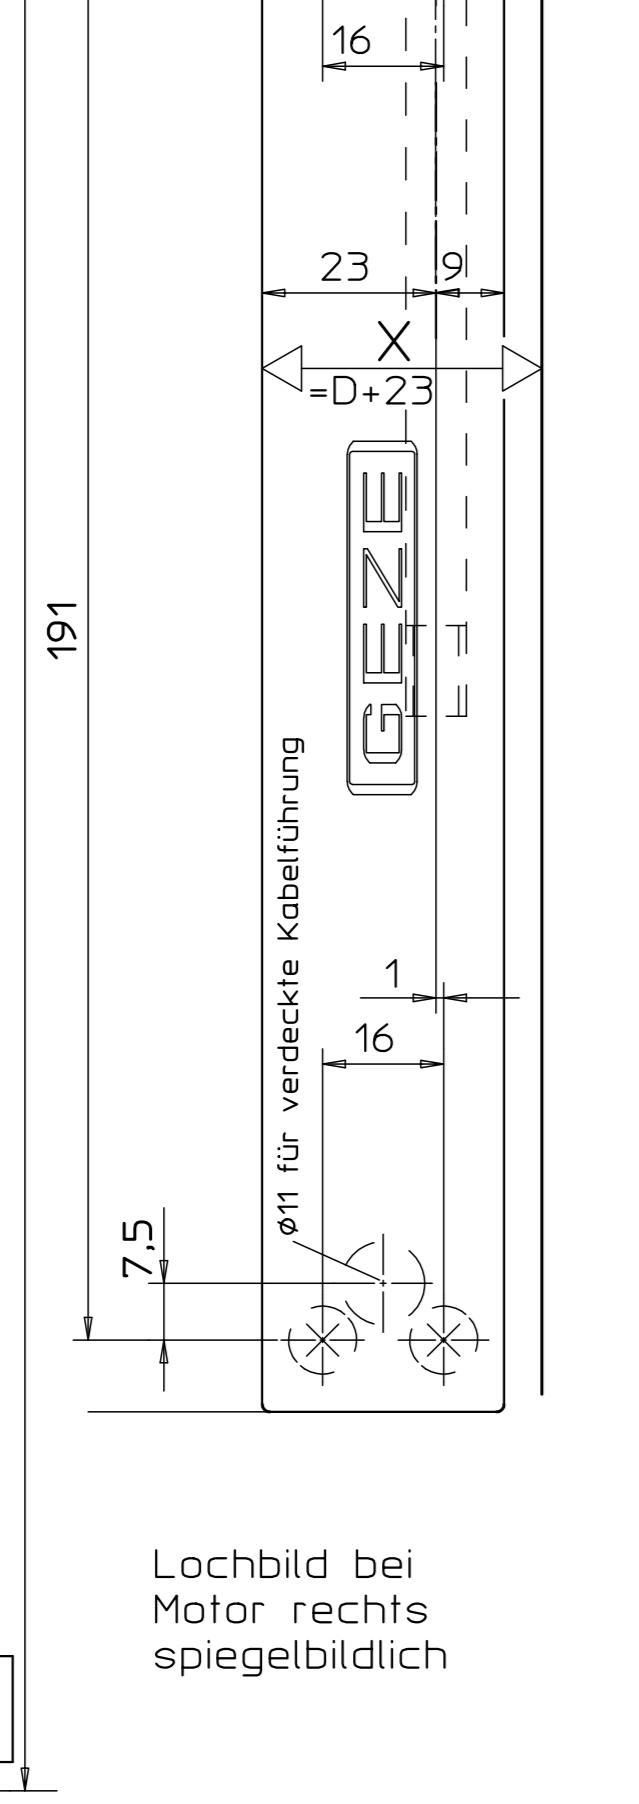

Bestellbedarf für OL90 mit ...	Beschlagteile (siehe Stückliste)									
	A	B	C+C1	D	E	F	G	H	J	
...E-Antrieb E212R1 für Gruppensteuerung (siehe Schalterbedarf)	X	X*	X	X	X**					
...E-Antrieb E212R für Gruppensteuerung	X	X*	X	X	X**					
...E-Antrieb E212 24V für Gruppensteuerung (siehe Schalterbedarf)	X	X*	X	X	X**				X	E260N

Stück	Benennung	Ident.-Nr. bei Ausführung:					Stück	
		EV1	weiß	dunkel-RAL9016	brunze	schwarz		RAL...
A 11	Eckumlenkung OL90						70546	4
B 1	Schere OL90 N Inhalt: Flachformschere OL90 N Scherenlager Flügelbock 1 Stangenführung 1 Anschlagplatte 1 Anschlag						70546	6
C 1	Schere OL90 N o. Flügelbock für Holzfenster Inhalt: Pos.: 1, 2, 4, 6, Flügelbock für Holzfenster mit Euronut 1 Flügelbock für Holzfenster 1 Anschlagplatte	30373	30377	30374	74509	30376		4
D 10	1 Stangenkupplung OL90						43546	
E 8 9	1 Elektro-Antrieb E212R1 für Gruppensteuerung Inhalt: E212R/230V AC Anschlußstange	20835	20839	20836	20838	20838		3
F 1	1 Umschalter E33 Aufputz Auf-Stop-Zu Umschalter E27 Unterputz Auf-Stop-Zu						48941	
G 8 9	1 Elektro-Antrieb E212R für Gruppensteuerung Inhalt: E212R/230V AC Anschlußstange	05428	15435	05429	06683	06683		3
H 1	1 Lüftertaster E50/1 Auf-Stop-Zu Auf- und Unterputz						06575	
J 8 9	1 Elektro-Antrieb E212 24V Inhalt: E212 24V DC Anschlußstange	10899	15540	10901	10915	10915		3

Stangen und Abdeckprofile	L=2m	L=3m	L=4m	L=5m	L=6m	L=7m	L=8m	L=9m	L=10m	L=11m	L=12m	für Holz 54799 gelb		für Kunststoff/Metal 54800 blau							
												30401	30405	30402	74537	30404	30399	30397	74539	30399	28342
Abdeckprofil L=2m	30401	30405	30402	74537	30404	30399	30397	74539	30399	28342											
Abdeckprofil L=3m	30401	30405	30402	74537	30404	30399	30397	74539	30399	28342											
Abdeckprofil L=4m	30401	30405	30402	74537	30404	30399	30397	74539	30399	28342											
Stange ø8 verzinkt L=2m				16555																	
Stange ø8 verzinkt L=3m				16591																	
Stange ø8 verzinkt L=4m				16592																	
Zubehör (mult gesondert bestellt werden)																					
Bohrlehre OL90N/OL95																					
Zusatzbohrlehre OL90N für Holzfenster F=45																					
Stangenführung															je 1