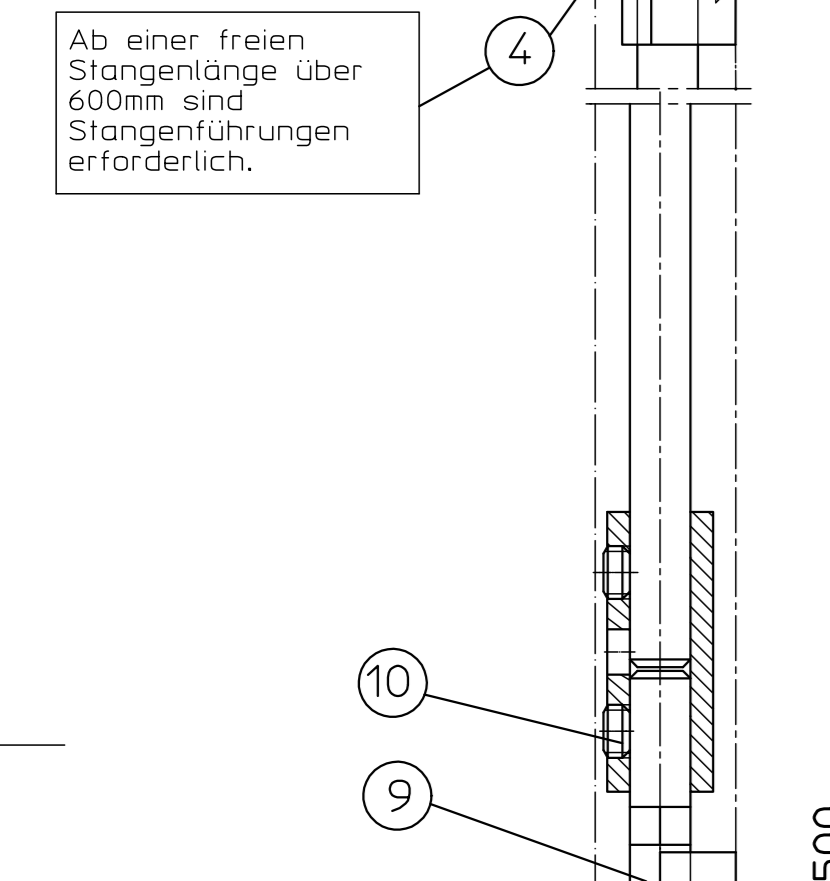

Bestellbedarf für OL90 mit ...	Beschlagteile (siehe Stückliste)									
	A	B	C+C1	D	E	F	G	H	J	
...E-Antrieb E212R1 für Gruppensteuerung (siehe Schalterbedarf)	X	X*	X	X	X**					
...E-Antrieb E212R für Gruppensteuerung	X	X*	X	X	X**					
...E-Antrieb E212 24V für Gruppensteuerung (siehe Schalterbedarf)	X	X*	X	X	X**				X	E260N

Stück	Benennung	Ident.-Nr. bei Ausführung:					Stück	
		EV1	weiß	dunkel-RAL9016	brunze	schwarz		RAL...
A 11	Eckumlenkung OL90						70546	4
B 1	Schere OL90 N Inhalt: Flachformschere OL90 N Scherenlager Flügelbock 1 Stangenführung 1 Anschlagplatte 1 Anschlag						70546	6
C 1	Schere OL90 N o. Flügelbock für Holzfenster Inhalt: Pos.: 1, 2, 4, 6, Flügelbock für Holzfenster mit Euronut 1 Flügelbock für Holzfenster 1 Anschlagplatte	30373	30377	30374	74509	30376		4
D 10	1 Stangenkupplung OL90						43546	
E 8 9	1 Elektro-Antrieb E212R1 für Gruppensteuerung Inhalt: E212R/230V AC Anschlußstange	20835	20839	20836	20838	20838		3
F 1	1 Umschalter E33 Aufputz Auf-Stop-Zu Umschalter E27 Unterputz Auf-Stop-Zu						48941	
G 8 9	1 Elektro-Antrieb E212R für Gruppensteuerung Inhalt: E212R/230V AC Anschlußstange	05428	15435	05429	06683	06683		3
H 1	1 Lüftertaster E50/1 Auf-Stop-Zu Auf- und Unterputz						06575	
J 8 9	1 Elektro-Antrieb E212 24V Inhalt: E212 24V DC Anschlußstange	10899	15540	10901	10915	10915		3

Stangen und Abdeckprofile	L=2m	L=3m	L=4m	L=5m	L=6m	L=7m	L=8m	L=9m	L=10m	L=11m	L=12m	für Holz 54799 gelb		für Kunststoff/Metal 54800 blau							
												30401	30405	30402	74537	30404	30399	30397	74539	30399	28342
Abdeckprofil L=2m	30401	30405	30402	74537	30404	30399	30397	74539	30399	28342											
Abdeckprofil L=3m	30401	30405	30402	74537	30404	30399	30397	74539	30399	28342											
Abdeckprofil L=4m	30401	30405	30402	74537	30404	30399	30397	74539	30399	28342											
Stange ø8 verzinkt L=2m				16555																	
Stange ø8 verzinkt L=3m				16591																	
Stange ø8 verzinkt L=4m				16592																	
Zubehör (mult gesondert bestellt werden)																					
Bohrlehre OL90N/OL95																					
Zusatzbohrlehre OL90N für Holzfenster F=45																					
Stangenführung															je 1