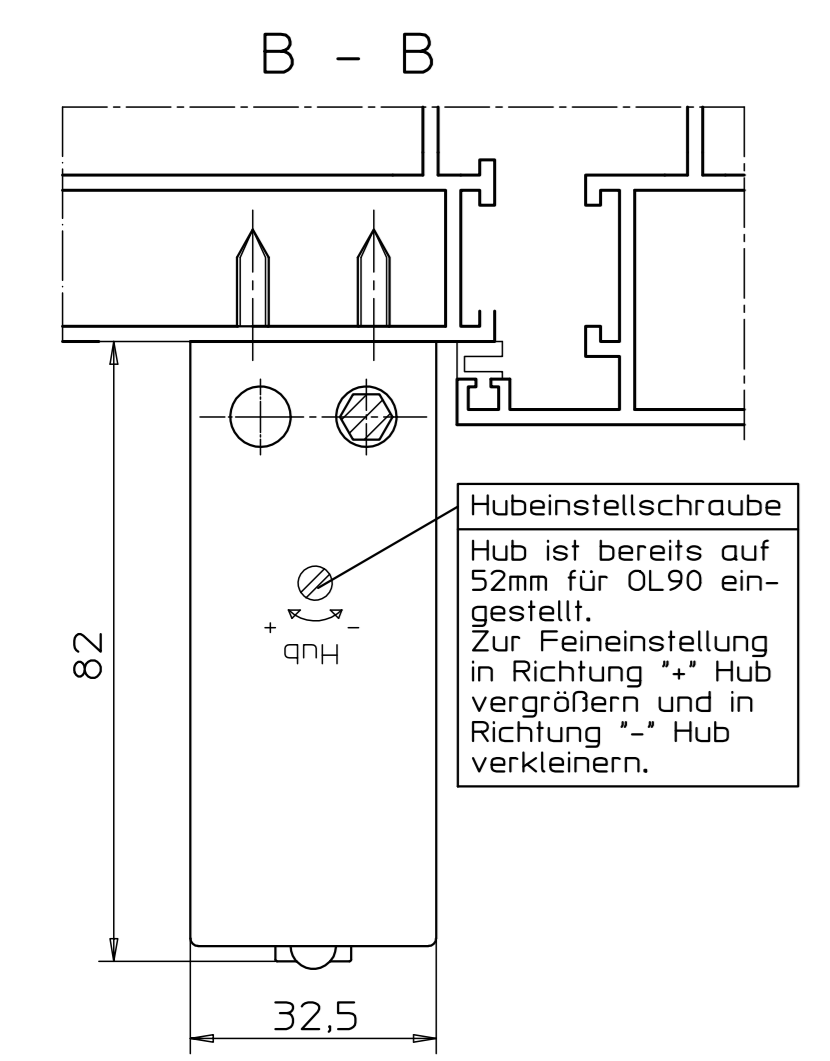

Bestellbedarf für OL90 mit ...	Beschlagteile (siehe Stückliste)									
	A	B	C+C1	D	E	F	G	H	J	
...E-Antrieb E212R1 für Gruppensteuerung (siehe Schalterbedarf)	X	X*	X	X	X**					
...E-Antrieb E212R für Gruppensteuerung	X	X*	X	X	X**					
...E-Antrieb E212 24V für Gruppensteuerung (siehe Schalterbedarf)	X	X*	X	X	X**				X	E260N

Stück	Benennung	Ident.-Nr. bei Ausführung:					Stück	
		EV1	weiß	dunkel-RAL9016	brunze	schwarz		RAL...
A 11	Eckumlenkung OL90						70546	4
B 1	Schere OL90 N Inhalt: Flachformschere OL90 N Scherenlager Flügelbock 1 Stangenführung 1 Anschlagplatte 1 Anschlag						70546	6
C 1	Schere OL90 N o. Flügelbock für Holzfenster Inhalt: Pos.: 1, 2, 4, 6, Flügelbock für Holzfenster mit Euronut 1 Flügelbock für Holzfenster 1 Anschlagplatte	30373	30377	30374	74509	30376		4
D 10	1 Stangenkupplung OL90						43546	
E 8 9	1 Elektro-Antrieb E212R1 für Gruppensteuerung Inhalt: E212R/230V AC Anschlußstange	20835	20839	20836	20838	20838		3
F 1	1 Umschalter E33 Aufputz Auf-Stop-Zu Umschalter E27 Unterputz Auf-Stop-Zu						48941	
G 8 9	1 Elektro-Antrieb E212R für Gruppensteuerung Inhalt: E212R/230V AC Anschlußstange	05428	15435	05429	06683	06683		3
H 1	1 Lüftertaster E50/1 Auf-Stop-Zu Auf- und Unterputz						06575	
J 8 9	1 Elektro-Antrieb E212 24V Inhalt: E212 24V DC Anschlußstange	10899	15540	10901	10915	10915		3

Stangen und Abdeckprofile	L=2m	L=3m	L=4m	L=5m	L=6m	L=7m	L=8m	L=9m	L=10m	L=11m	L=12m	für Holz 54799 gelb		für Kunststoff/Metal 54800 blau							
												30401	30405	30402	74537	30404	30399	30397	74539	30399	28342
Abdeckprofil L=2m	30401	30405	30402	74537	30404	30399	30397	74539	30399	28342											
Abdeckprofil L=3m	30401	30405	30402	74537	30404	30399	30397	74539	30399	28342											
Abdeckprofil L=4m	30401	30405	30402	74537	30404	30399	30397	74539	30399	28342											
Stange ø8 verzinkt L=2m				16555																	
Stange ø8 verzinkt L=3m				16591																	
Stange ø8 verzinkt L=4m				16592																	
Zubehör (mult gesondert bestellt werden)																					
Bohrlehre OL90N/OL95																					
Zusatzbohrlehre OL90N für Holzfenster F=45																					
Stangenführung															je 1