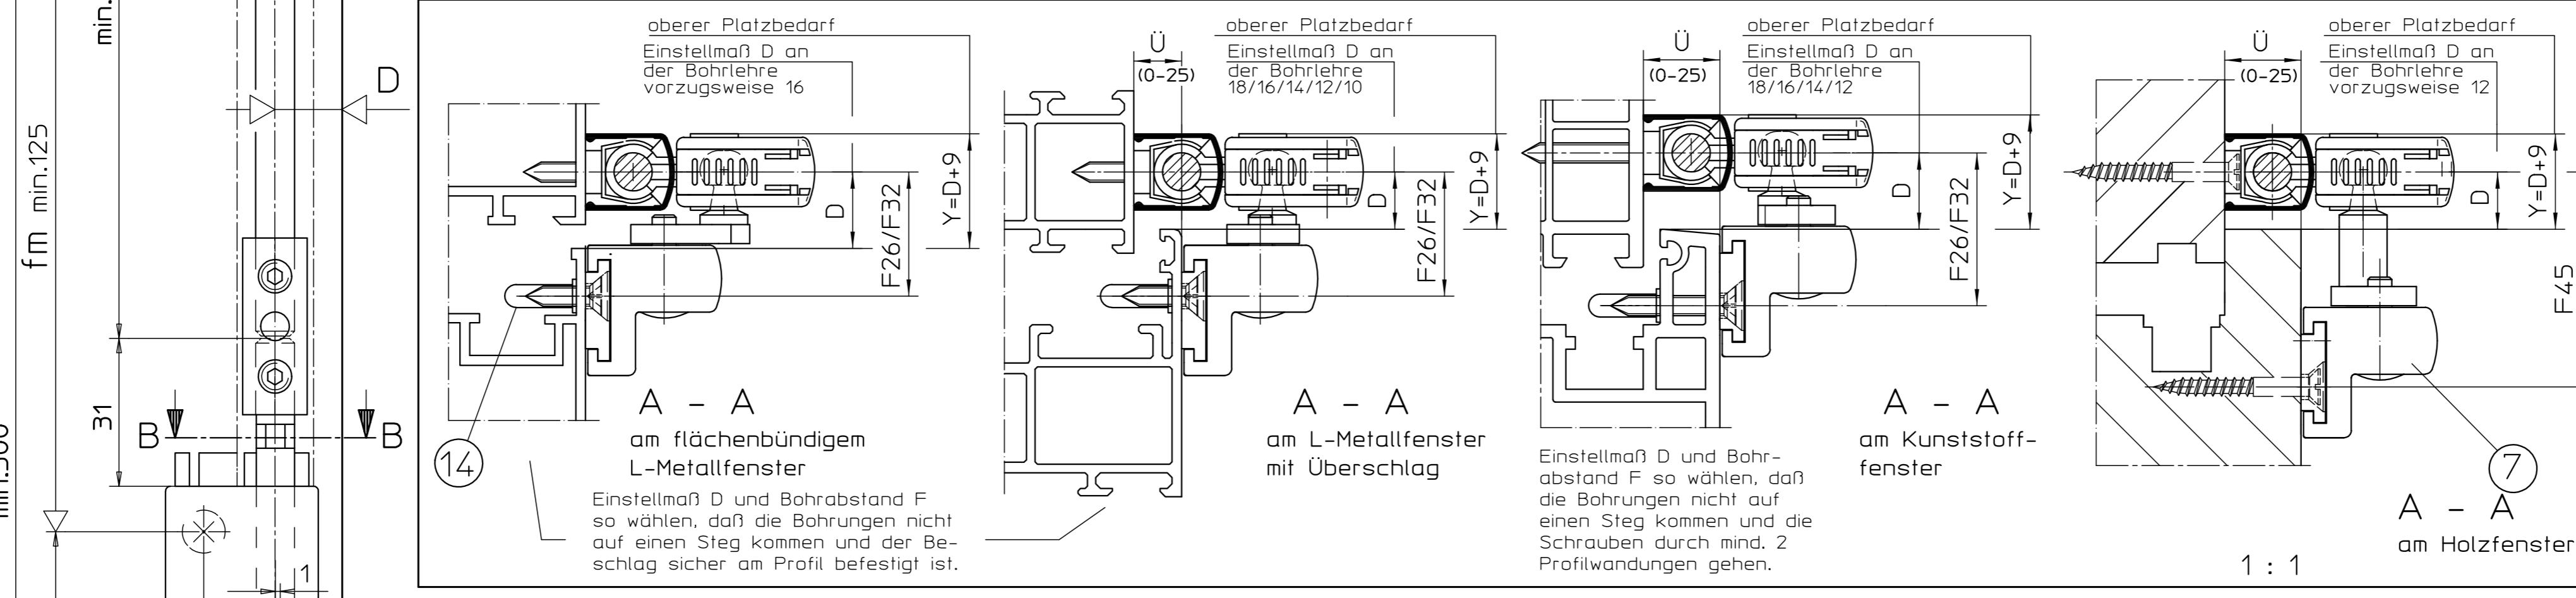

Bestellbedarf für OL90 mit ...	Beschlagteile (siehe Stückliste)									
	A	B	C+C1	D	E	F	G	H	J	
...E-Antrieb E212R1 für Gruppensteuerung (siehe Schalterbedarf)	X	X*	X	X	X**					
...E-Antrieb E212R für Gruppensteuerung	X	X*	X	X	X**					
...E-Antrieb E212 24V für Gruppensteuerung (siehe Schalterbedarf)	X	X*	X	X	X**				X	E260N

Stück	Benennung	Ident.-Nr. bei Ausführung:					Stück	
		EV1	weiß	dunkel-RAL9016	brunze	schwarz		RAL...
A 11	Eckumlenkung OL90						70546	4
B 1	Schere OL90 N Inhalt: Flachformschere OL90 N Scherenlager Flügelbock 1 Stangenführung 1 Anschlagplatte 1 Anschlag						70546	6
C 1	Schere OL90 N o. Flügelbock für Holzfenster Inhalt: Pos.: 1, 2, 4, 6, Flügelbock für Holzfenster mit Euronut 1 Flügelbock für Holzfenster 1 Anschlagplatte	30373	30377	30374	74509	30376		4
D 10	1 Stangenkupplung OL90						43546	
E 8 9	1 Elektro-Antrieb E212R1 für Gruppensteuerung Inhalt: E212R/230V AC Anschlußstange	20835	20839	20836	20838	20838		3
F 1	1 Umschalter E33 Aufputz Auf-Stop-Zu Umschalter E27 Unterputz Auf-Stop-Zu						48941	
G 8 9	1 Elektro-Antrieb E212R für Gruppensteuerung Inhalt: E212R/230V AC Anschlußstange	05428	15435	05429	06683	06683		3
H 1	1 Lüftertaster E50/1 Auf-Stop-Zu Auf- und Unterputz						06575	
J 8 9	1 Elektro-Antrieb E212 24V Inhalt: E212 24V DC Anschlußstange	10899	15540	10901	10915	10915		3

Stangen und Abdeckprofile	L=2m	L=3m	L=4m	L=5m	L=6m	L=7m	L=8m	L=9m	L=10m	L=11m	L=12m	für Holz 54799 gelb		für Kunststoff/Metal 54800 blau							
												30401	30405	30402	74537	30404	30399	30397	74539	30399	28342
Abdeckprofil L=2m	30401	30405	30402	74537	30404	30399	30397	74539	30399	28342											
Abdeckprofil L=3m	30401	30405	30402	74537	30404	30399	30397	74539	30399	28342											
Abdeckprofil L=4m	30401	30405	30402	74537	30404	30399	30397	74539	30399	28342											
Stange ø8 verzinkt L=2m				16555																	
Stange ø8 verzinkt L=3m				16591																	
Stange ø8 verzinkt L=4m				16592																	
Zubehör (mult gesondert bestellt werden)																					
Bohrlehre OL90N/OL95																					
Zusatzbohrlehre OL90N für Holzfenster F=45																					
Stangenführung															je 1