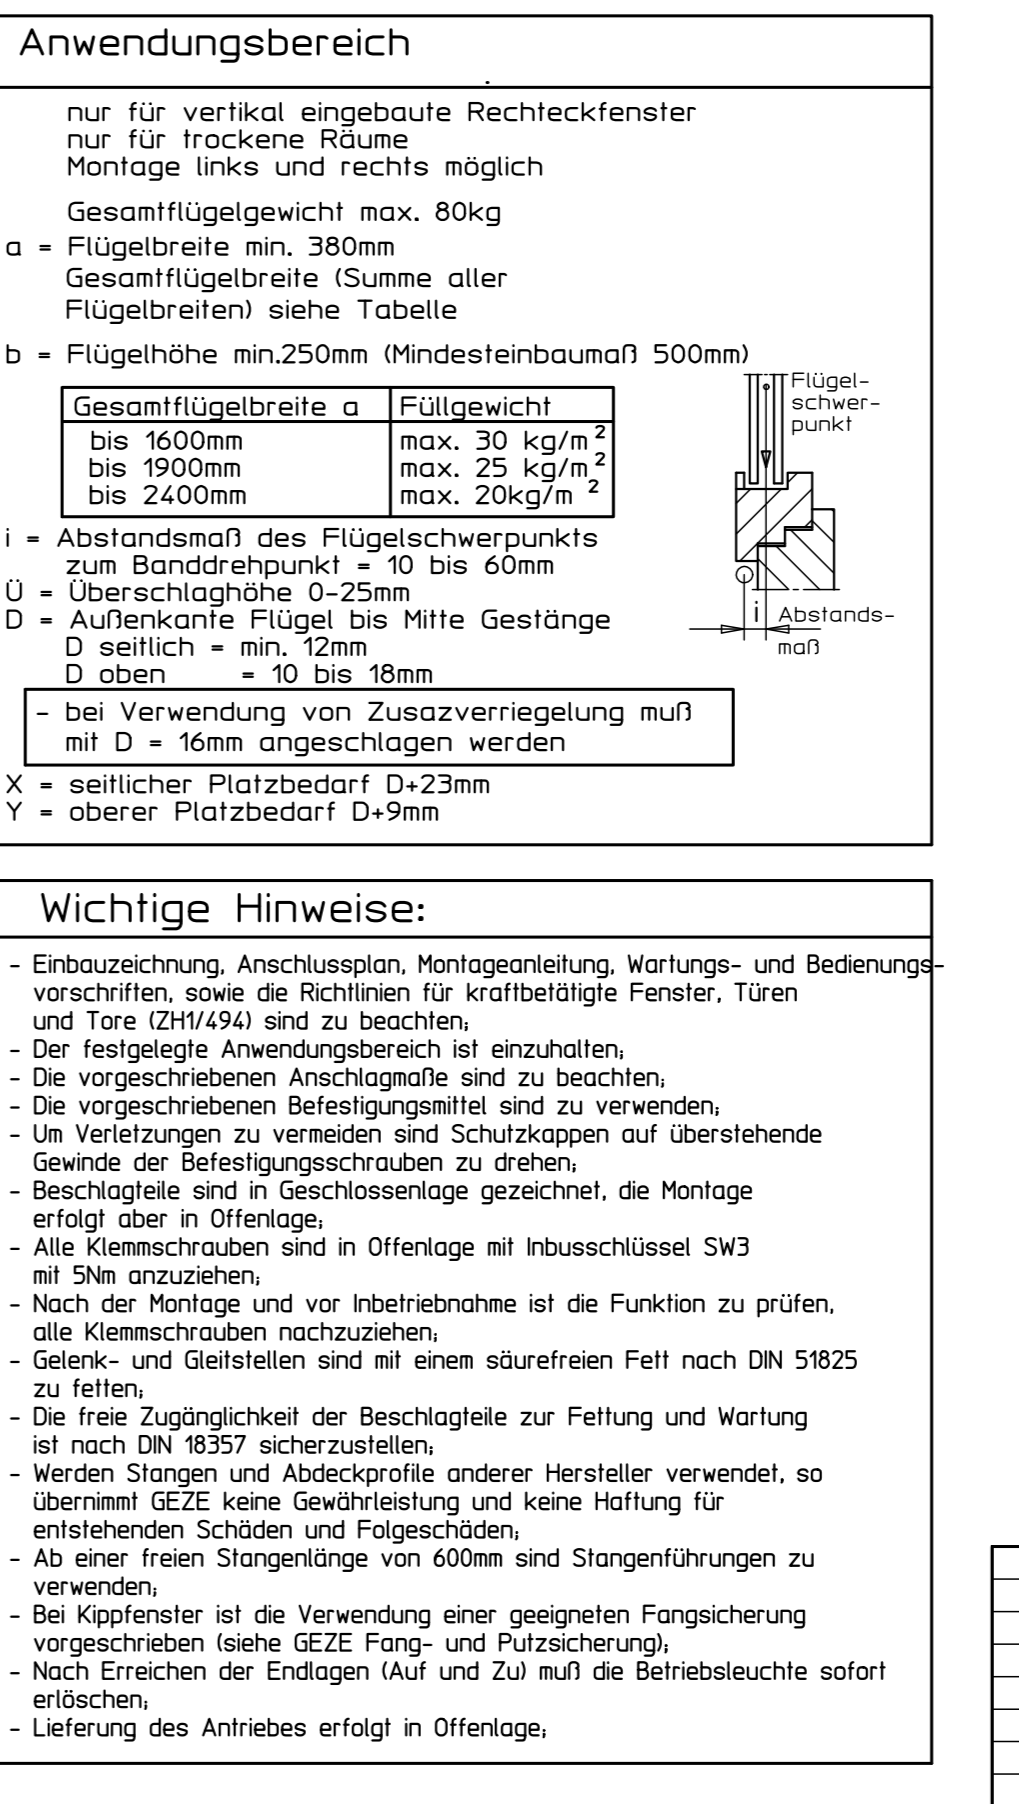

Bestellbedarf für OL90 mit ...	Beschlagteile (siehe Stückliste)									
	A	B	C+C1	D	E	F	G	H	J	
...E-Antrieb E212R1 für Gruppensteuerung (siehe Schalterbedarf)	X	X*	X	X	X**					
...E-Antrieb E212R für Gruppensteuerung	X	X*	X	X	X**					
...E-Antrieb E212 24V für Gruppensteuerung (siehe Schalterbedarf)	X	X*	X	X	X**				X	E260N

Stück	Benennung	Ident.-Nr. bei Ausführung:					Stück	
		EV1	weiß	dunkel-RAL9016	brunze	schwarz		RAL...
A 11	Eckumlenkung OL90						70546	4
B 1	Schere OL90 N Inhalt: Flachformschere OL90 N Scherenlager Flügelbock 1 Stangenführung 1 Anschlagplatte 1 Anschlag						70546	6
C 1	Schere OL90 N o. Flügelbock für Holzfenster Inhalt: Pos.: 1, 2, 4, 6, Flügelbock für Holzfenster mit Euronut 1 Flügelbock für Holzfenster 1 Anschlagplatte	30373	30377	30374	74509	30376		4
D 10	1 Stangenkupplung OL90						43546	
E 8 9	1 Elektro-Antrieb E212R1 für Gruppensteuerung Inhalt: E212R/230V AC Anschlußstange	20835	20839	20836	20838	20838		3
F 1	1 Umschalter E33 Aufputz Auf-Stop-Zu Umschalter E27 Unterputz Auf-Stop-Zu						48941	
G 8 9	1 Elektro-Antrieb E212R für Gruppensteuerung Inhalt: E212R/230V AC Anschlußstange	05428	15435	05429	06683	06683		3
H 1	1 Lüftertaster E50/1 Auf-Stop-Zu Auf- und Unterputz						06575	
J 8 9	1 Elektro-Antrieb E212 24V Inhalt: E212 24V DC Anschlußstange	10899	15540	10901	10915	10915		3

Stangen und Abdeckprofile	L=2m	L=3m	L=4m	L=5m	L=6m	L=7m	L=8m	L=9m	L=10m	L=11m	L=12m	für Holz 54799 gelb		für Kunststoff/Metal 54800 blau							
												30401	30405	30402	74537	30404	30399	30397	74539	30399	28342
Abdeckprofil L=2m	30401	30405	30402	74537	30404	30399	30397	74539	30399	28342											
Abdeckprofil L=3m	30401	30405	30402	74537	30404	30399	30397	74539	30399	28342											
Abdeckprofil L=4m	30401	30405	30402	74537	30404	30399	30397	74539	30399	28342											
Stange ø8 verzinkt L=2m				16555																	
Stange ø8 verzinkt L=3m				16591																	
Stange ø8 verzinkt L=4m				16592																	
Zubehör (mult gesondert bestellt werden)																					
Bohrlehre OL90N/OL95																					
Zusatzbohrlehre OL90N für Holzfenster F=45																					
Stangenführung															je 1