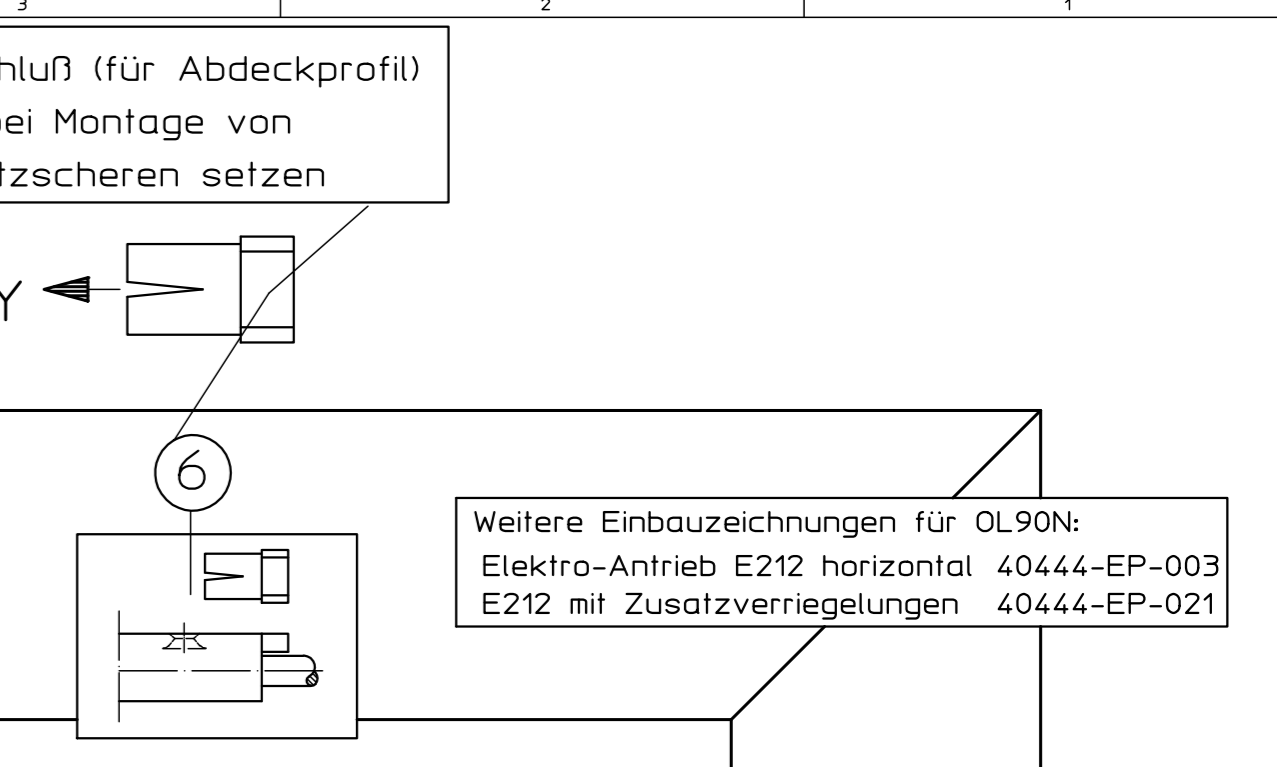

Bestellbedarf für OL90 mit ...	Beschlagteile (siehe Stückliste)									
	A	B	C+C1	D	E	F	G	H	J	
...E-Antrieb E212R1 für Gruppensteuerung (siehe Schalterbedarf)	X	X*	X	X	X**					
...E-Antrieb E212R für Gruppensteuerung	X	X*	X	X	X**					
...E-Antrieb E212 24V für Gruppensteuerung (siehe Schalterbedarf)	X	X*	X	X	X**				X	E260N

Stück	Benennung	Ident.-Nr. bei Ausführung:					Stück	
		EV1	weiß	dunkel-RAL9016	brunze	schwarz		RAL...
A 11	Eckumlenkung OL90						70546	4
B 1	Schere OL90 N Inhalt: Flachformschere OL90 N Scherenlager Flügelbock 1 Stangenführung 1 Anschlagplatte 1 Anschlag						70546	6
C 1	Schere OL90 N o. Flügelbock für Holzfenster Inhalt: Pos.: 1, 2, 4, 6, Flügelbock für Holzfenster mit Euronut 1 Flügelbock für Holzfenster 1 Anschlagplatte	30373	30377	30374	74509	30376		4
D 10	1 Stangenkupplung OL90						43546	
E 8 9	1 Elektro-Antrieb E212R1 für Gruppensteuerung Inhalt: E212R/230V AC Anschlußstange	20835	20839	20836	20838	20838		3
F 1	1 Umschalter E33 Aufputz Auf-Stop-Zu Umschalter E27 Unterputz Auf-Stop-Zu						48941	
G 8 9	1 Elektro-Antrieb E212R für Gruppensteuerung Inhalt: E212R/230V AC Anschlußstange	05428	15435	05429	06683	06683		3
H 1	1 Lüftertaster E50/1 Auf-Stop-Zu Auf- und Unterputz						06575	
J 8 9	1 Elektro-Antrieb E212 24V Inhalt: E212 24V DC Anschlußstange	10899	15540	10901	10915	10915		3

Stangen und Abdeckprofile	L=2m	L=3m	L=4m	L=5m	L=6m	L=7m	L=8m	L=9m	L=10m	L=11m	L=12m	für Holz 54799 gelb		für Kunststoff/Metal 54800 blau							
												30401	30405	30402	74537	30404	30399	30397	74539	30399	28342
Abdeckprofil L=2m	30401	30405	30402	74537	30404	30399	30397	74539	30399	28342											
Abdeckprofil L=3m	30401	30405	30402	74537	30404	30399	30397	74539	30399	28342											
Abdeckprofil L=4m	30401	30405	30402	74537	30404	30399	30397	74539	30399	28342											
Stange ø8 verzinkt L=2m				16555																	
Stange ø8 verzinkt L=3m				16591																	
Stange ø8 verzinkt L=4m				16592																	
Zubehör (mult gesondert bestellt werden)																					
Bohrlehre OL90N/OL95																					
Zusatzbohrlehre OL90N für Holzfenster F=45																					
Stangenführung															je 1