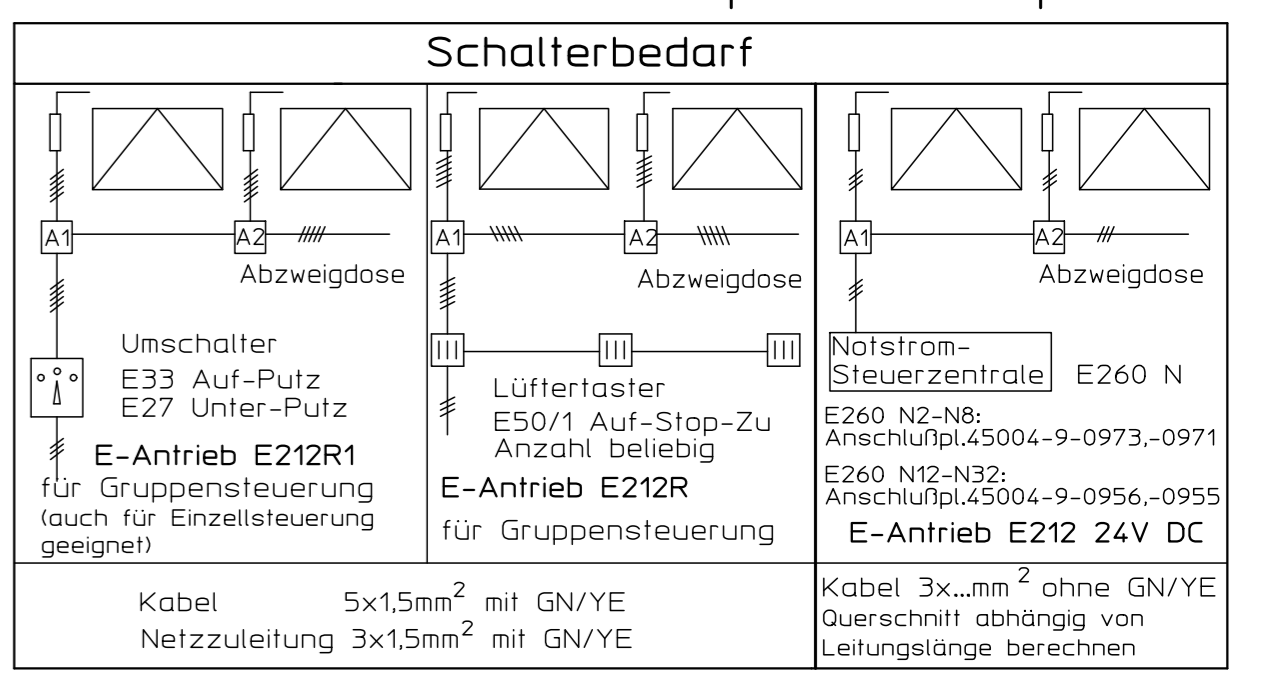

Bestellbedarf für OL90 mit ...	Beschlagteile (siehe Stückliste)									
	A	B	C+C1	D	E	F	G	H	J	
...E-Antrieb E212R1 für Gruppensteuerung (siehe Schalterbedarf)	X	X*	X	X	X**					
...E-Antrieb E212R für Gruppensteuerung	X	X*	X	X	X**					
...E-Antrieb E212 24V für Gruppensteuerung (siehe Schalterbedarf)	X	X*	X	X	X**				X	E260N

Stück	Benennung	Ident.-Nr. bei Ausführung:					Stück	
		EV1	weiß	dunkel-RAL9016	brunze	schwarz		RAL...
A 11	Eckumlenkung OL90						70546	4
B 1	Schere OL90 N Inhalt: Flachformschere OL90 N Scherenlager Flügelbock 1 Stangenführung 1 Anschlagplatte 1 Anschlag						70546	6
C 1	Schere OL90 N o. Flügelbock für Holzfenster Inhalt: Pos.: 1, 2, 4, 6, Flügelbock für Holzfenster mit Euronut 1 Flügelbock für Holzfenster 1 Anschlagplatte	30373	30377	30374	74509	30376		4
D 10	1 Stangenkupplung OL90						43546	
E 8 9	1 Elektro-Antrieb E212R1 für Gruppensteuerung Inhalt: E212R/230V AC Anschlußstange	20835	20839	20836	20838	20838		3
F 1	1 Umschalter E33 Aufputz Auf-Stop-Zu Umschalter E27 Unterputz Auf-Stop-Zu						48941	
G 8 9	1 Elektro-Antrieb E212R für Gruppensteuerung Inhalt: E212R/230V AC Anschlußstange	05428	15435	05429	06683	06683		3
H 1	1 Lüftertaster E50/1 Auf-Stop-Zu Auf- und Unterputz						06575	
J 8 9	1 Elektro-Antrieb E212 24V Inhalt: E212 24V DC Anschlußstange	10899	15540	10901	10915	10915		3

Stangen und Abdeckprofile	L=2m	L=3m	L=4m	L=5m	L=6m	L=7m	L=8m	L=9m	L=10m	L=11m	L=12m	für Holz 54799 gelb		für Kunststoff/Metal 54800 blau							
												30401	30405	30402	74537	30404	30399	30397	74539	30399	28342
Abdeckprofil L=2m	30401	30405	30402	74537	30404	30399	30397	74539	30399	28342											
Abdeckprofil L=3m	30401	30405	30402	74537	30404	30399	30397	74539	30399	28342											
Abdeckprofil L=4m	30401	30405	30402	74537	30404	30399	30397	74539	30399	28342											
Stange ø8 verzinkt L=2m				16555																	
Stange ø8 verzinkt L=3m				16591																	
Stange ø8 verzinkt L=4m				16592																	
Zubehör (mult gesondert bestellt werden)																					
Bohrlehre OL90N/OL95																					
Zusatzbohrlehre OL90N für Holzfenster F=45																					
Stangenführung															je 1