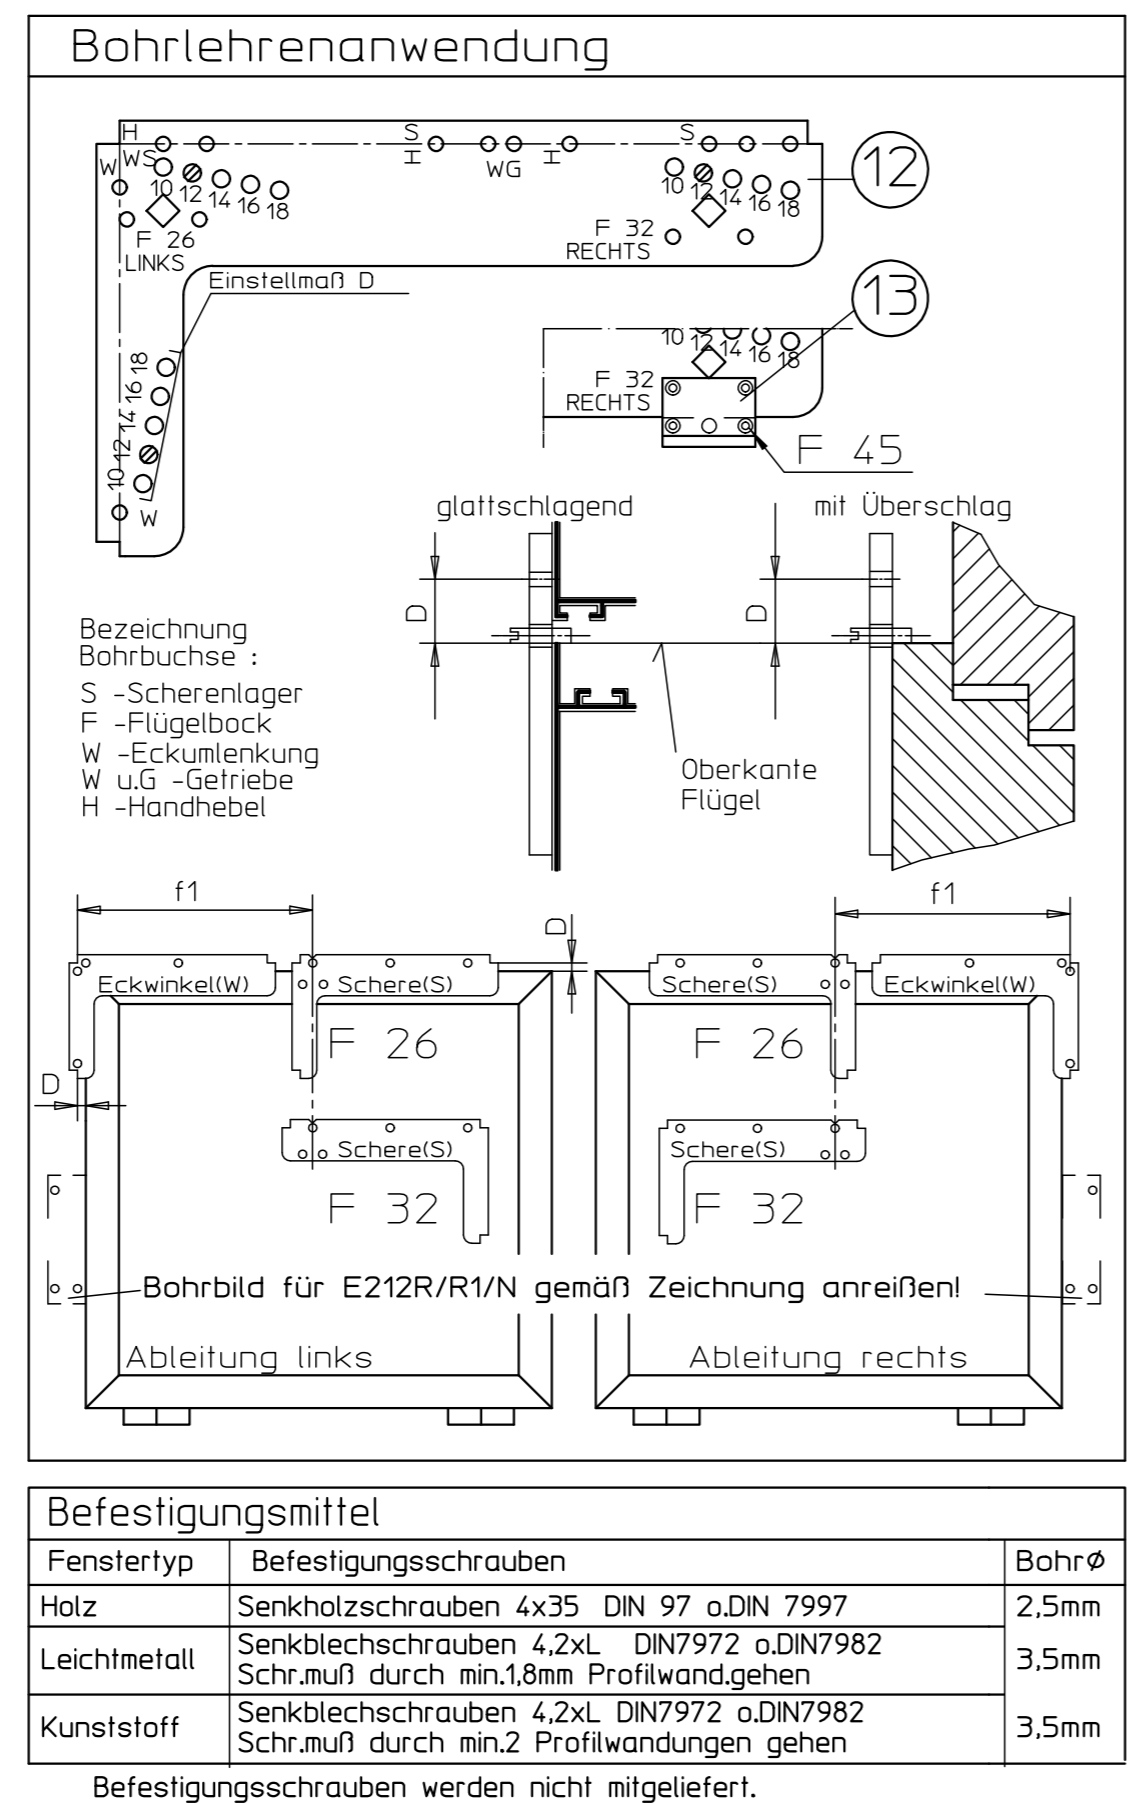

Bestellbedarf für OL90 mit ...	Beschlagteile (siehe Stückliste)									
	A	B	C+C1	D	E	F	G	H	J	
...E-Antrieb E212R1 für Gruppensteuerung (siehe Schalterbedarf)	X	X*	X	X	X**					
...E-Antrieb E212R für Gruppensteuerung	X	X*	X	X	X**					
...E-Antrieb E212 24V für Gruppensteuerung (siehe Schalterbedarf)	X	X*	X	X	X**				X	E260N

Stück	Benennung	Ident.-Nr. bei Ausführung:					Stück	
		EV1	weiß	dunkel-RAL9016	brunze	schwarz		RAL...
A 11	Eckumlenkung OL90						70546	4
B 1	Schere OL90 N Inhalt: Flachformschere OL90 N Scherenlager Flügelbock 1 Stangenführung 1 Anschlagplatte 1 Anschlag						70546	6
C 1	Schere OL90 N o. Flügelbock für Holzfenster Inhalt: Pos.: 1, 2, 4, 6, Flügelbock für Holzfenster mit Euronut 1 Flügelbock für Holzfenster 1 Anschlagplatte	30373	30377	30374	74509	30376		4
D 10	1 Stangenkupplung OL90						43546	
E 8 9	1 Elektro-Antrieb E212R1 für Gruppensteuerung Inhalt: E212R/230V AC Anschlußstange	20835	20839	20836	20838	20838		3
F 1	1 Umschalter E33 Aufputz Auf-Stop-Zu Umschalter E27 Unterputz Auf-Stop-Zu						48941	
G 8 9	1 Elektro-Antrieb E212R für Gruppensteuerung Inhalt: E212R/230V AC Anschlußstange	05428	15435	05429	06683	06683		3
H 1	1 Lüftertaster E50/1 Auf-Stop-Zu Auf- und Unterputz						06575	
J 8 9	1 Elektro-Antrieb E212 24V Inhalt: E212 24V DC Anschlußstange	10899	15540	10901	10915	10915		3

Stangen und Abdeckprofile	L=2m	L=3m	L=4m	L=5m	L=6m	L=7m	L=8m	L=9m	L=10m	L=11m	L=12m	für Holz 54799 gelb		für Kunststoff/Metal 54800 blau							
												30401	30405	30402	74537	30404	30399	30397	74539	30399	28342
Abdeckprofil L=2m	30401	30405	30402	74537	30404	30399	30397	74539	30399	28342											
Abdeckprofil L=3m	30401	30405	30402	74537	30404	30399	30397	74539	30399	28342											
Abdeckprofil L=4m	30401	30405	30402	74537	30404	30399	30397	74539	30399	28342											
Stange ø8 verzinkt L=2m				16555																	
Stange ø8 verzinkt L=3m				16591																	
Stange ø8 verzinkt L=4m				16592																	
Zubehör (mult gesondert bestellt werden)																					
Bohrlehre OL90N/OL95																					
Zusatzbohrlehre OL90N für Holzfenster F=45																					
Stangenführung															je 1