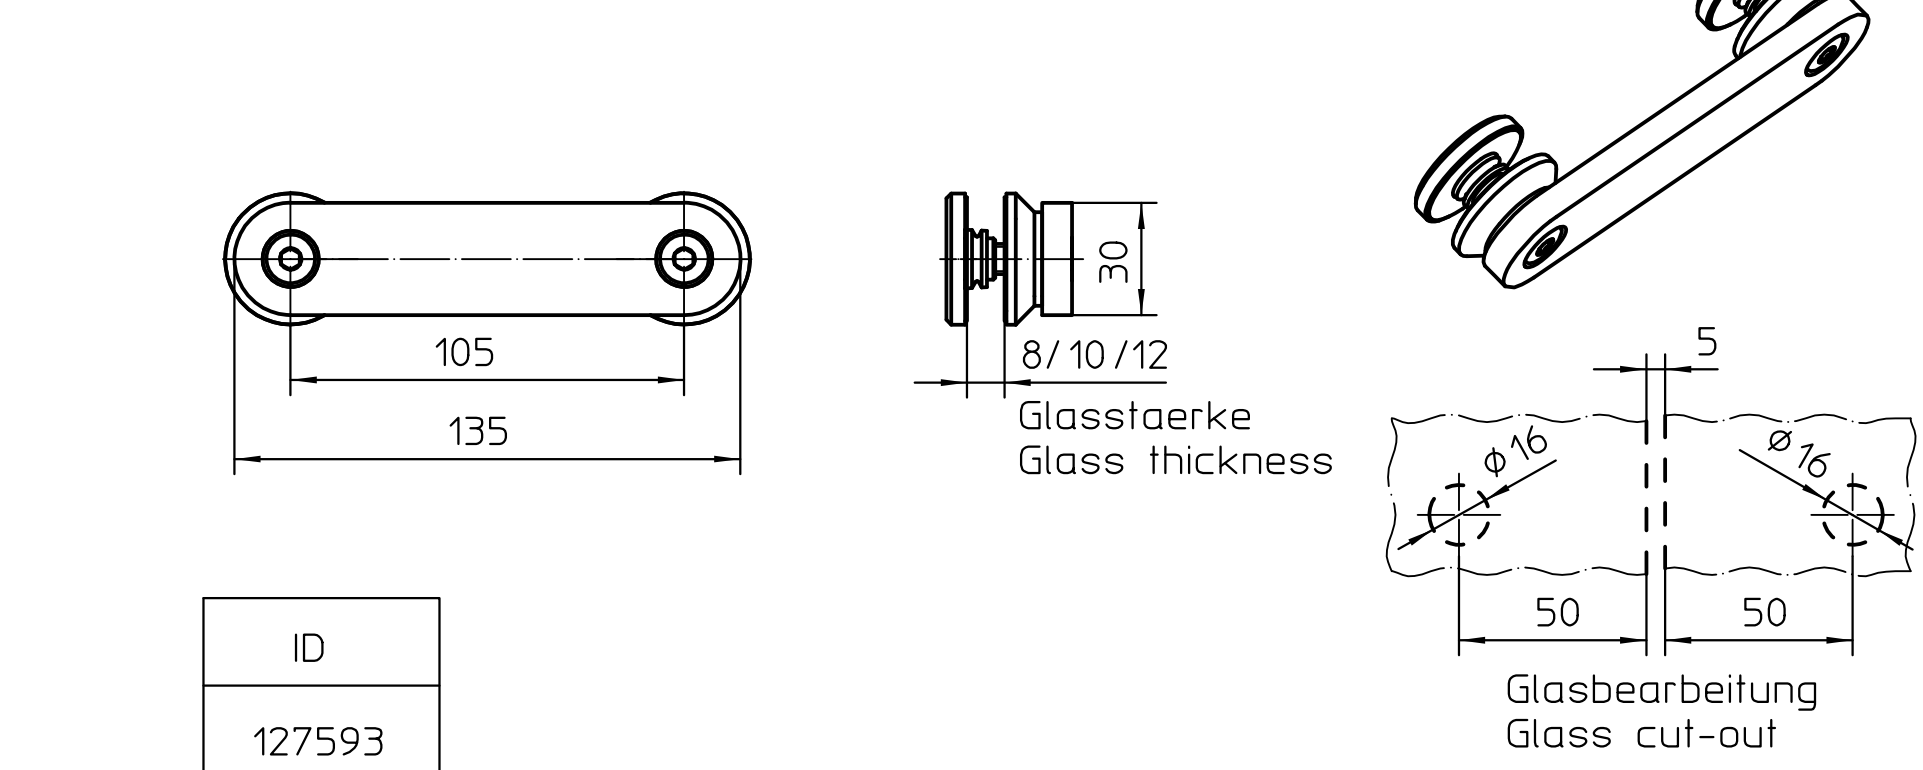

Glasverbinder mit 2 Glaspunkten
Glass connector

ID	127593