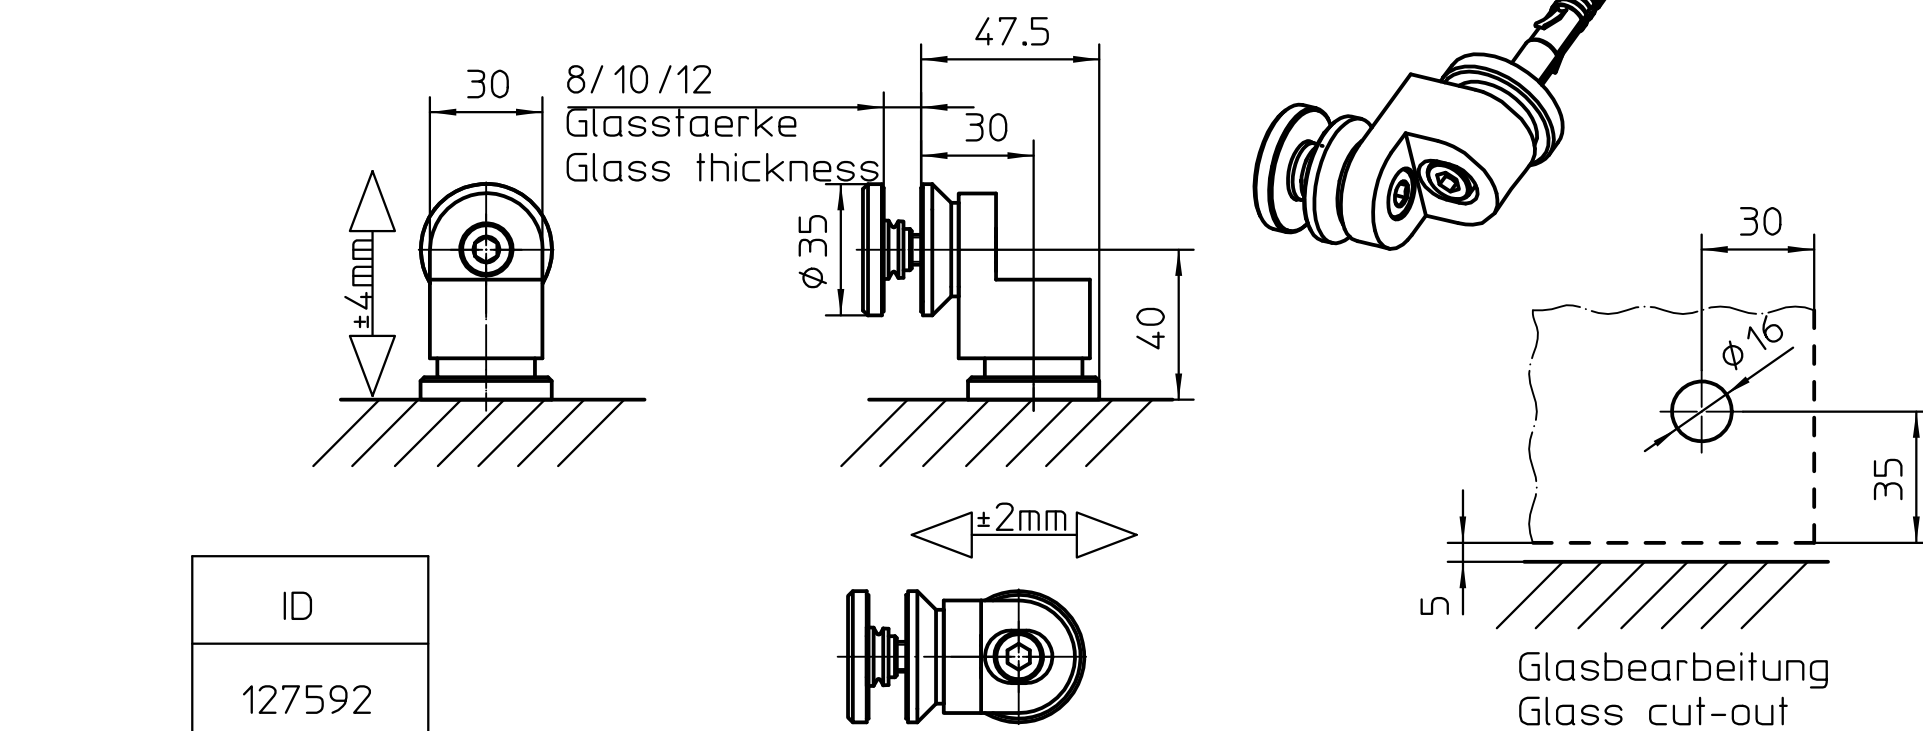

Glas-, Boden-, Deckenhalter Aeralan
Floor-, / ceiling connector for glass

ID	127592