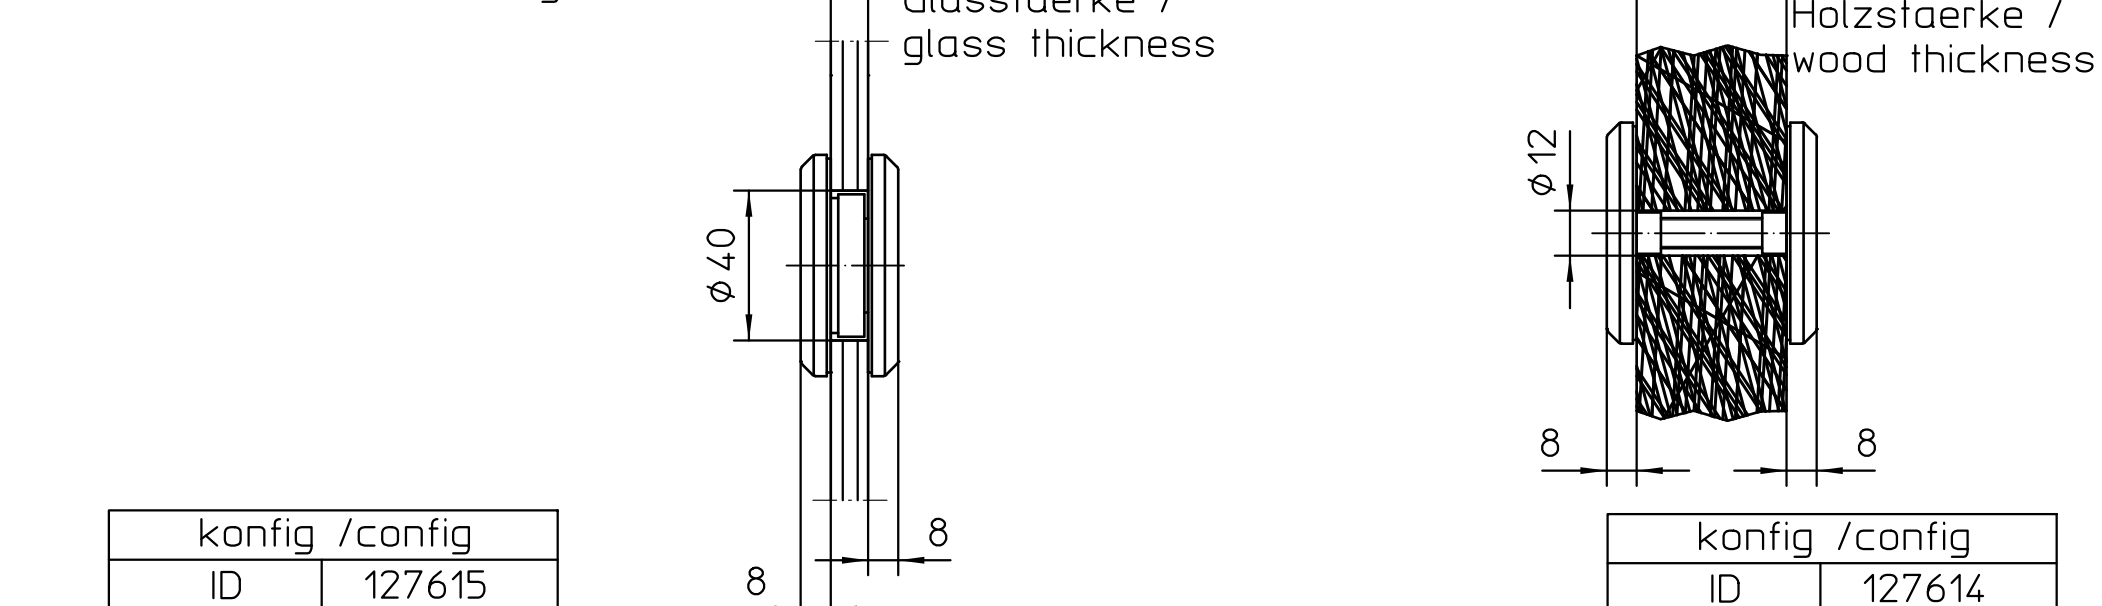

Griffmuschel 8-80mm Glas/Holz
Recess knob 8-80mm glass/wood

konfig. /config	ID
	127615