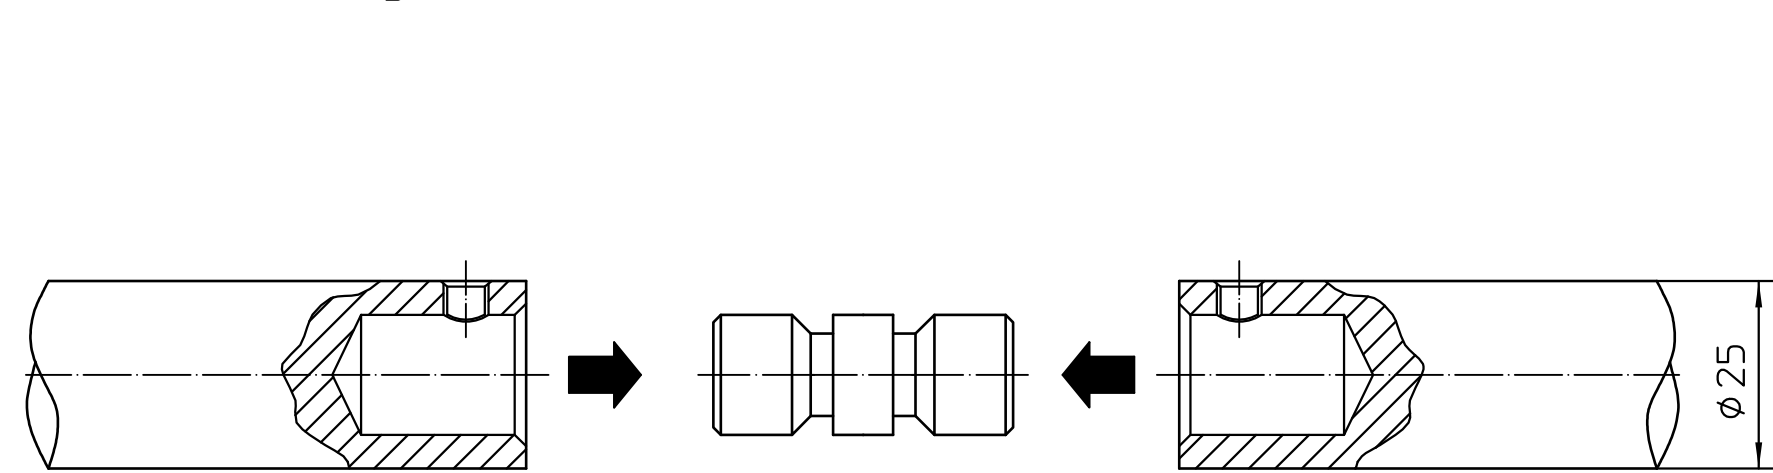

Steckverbindung Laufschiene Aeralan
Connector sliding track Aeralan