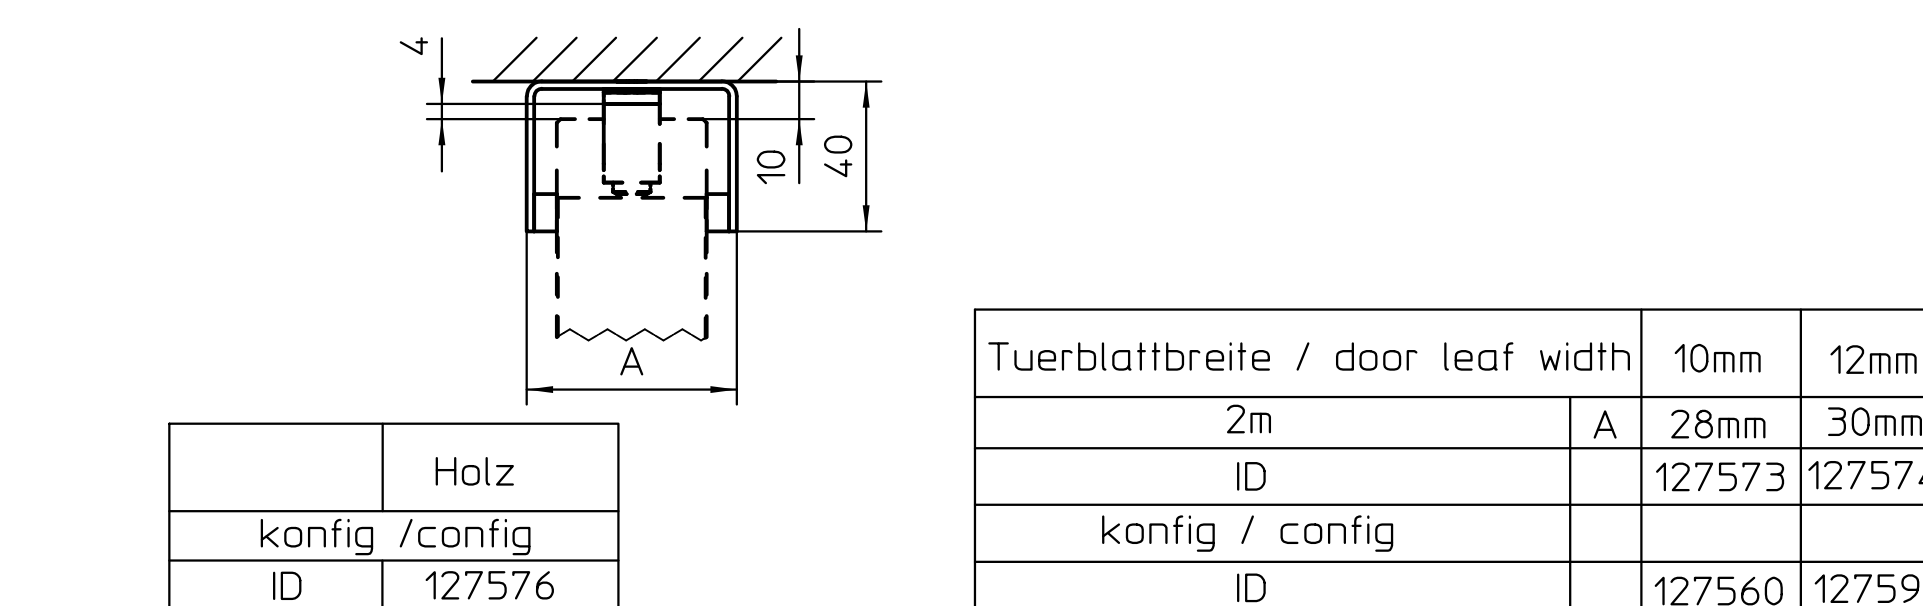

Deckenfuegrungsprofil
Ceiling guide profile