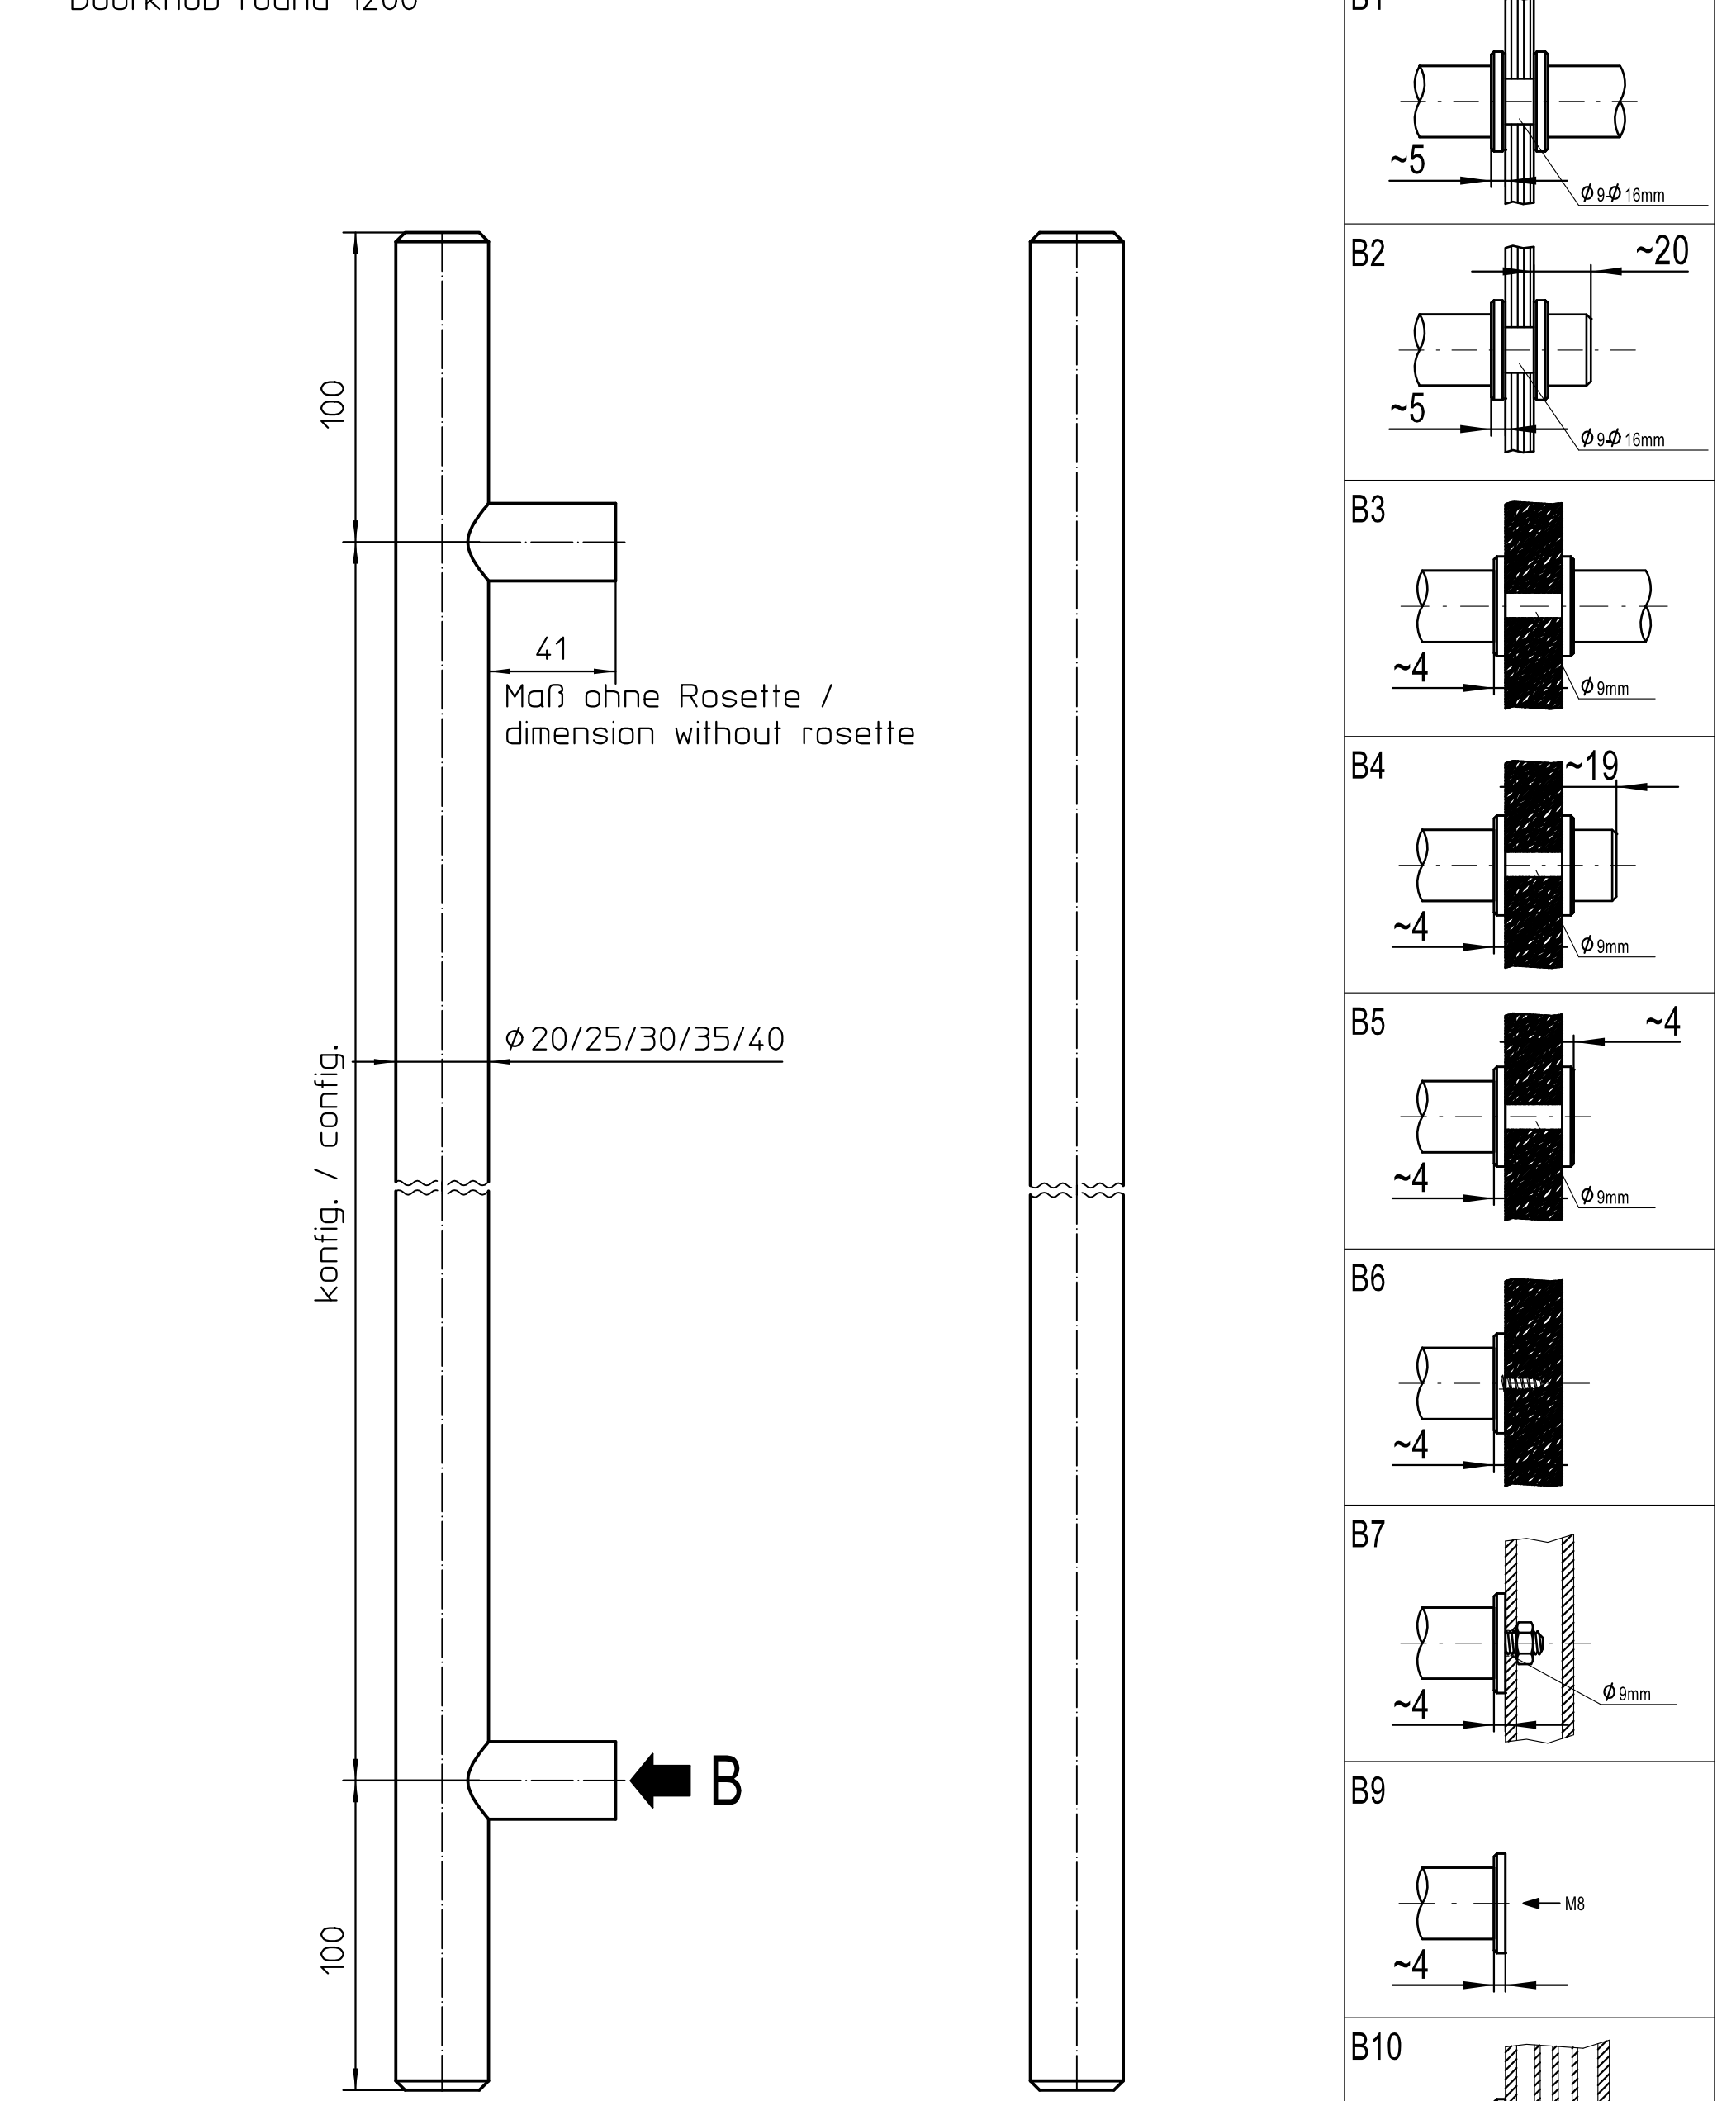

Tuergriffstange Rund 1200
Doorknob round 1200

konfig. /config	ID
	127616

ID	127404

Schlüssel / keys	ID	A
3	127409	30mm
6	127410	27mm