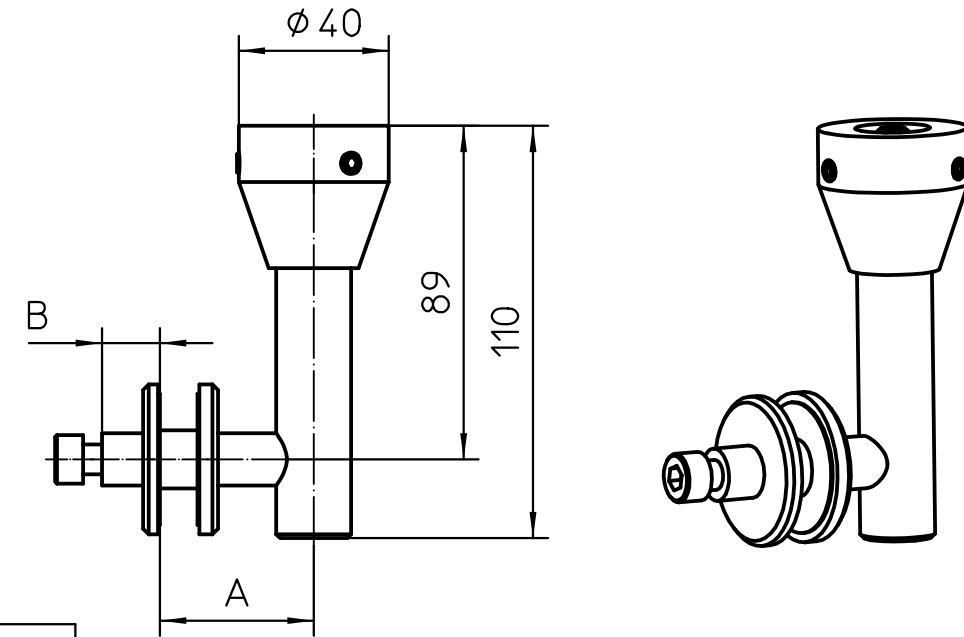

ID
2000mm	127571
konfig. /config	127558

Deckenhalter verstellbar Glas und Laufschiene Aeralan
Ceiling mount for glass and sliding track Aeralan

	ID	A	B
konfig. /config	127412	min.18.0mm max.51.5mm	min.27.5mm max.53.5mm