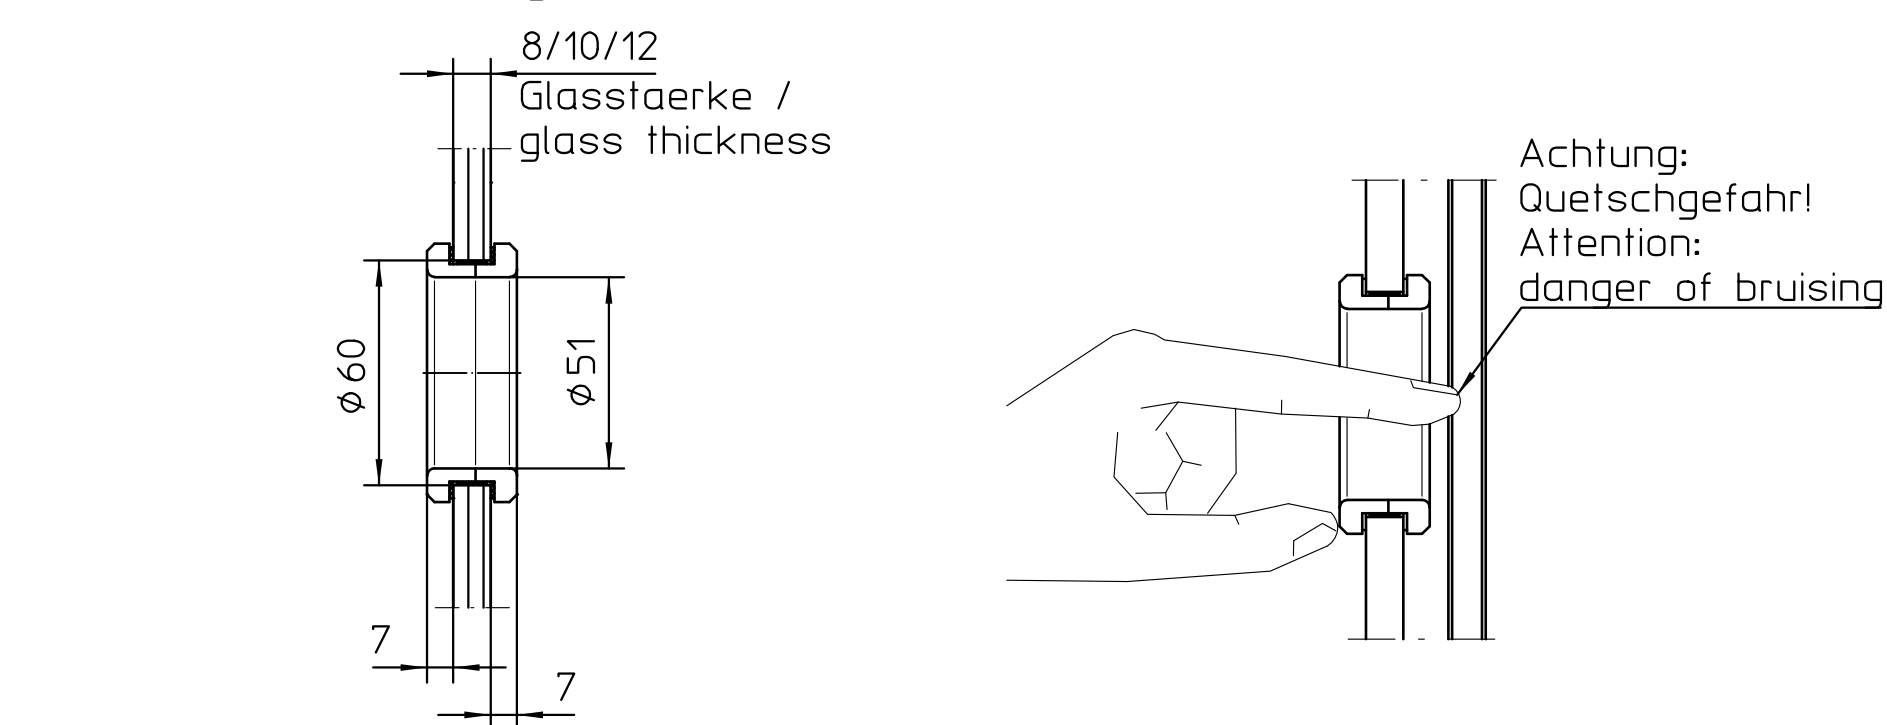

Griffmuschel 8-12mm Glas
Recess knob 8-12mm glass

konfig. /config	ID
	127617

ID	127402