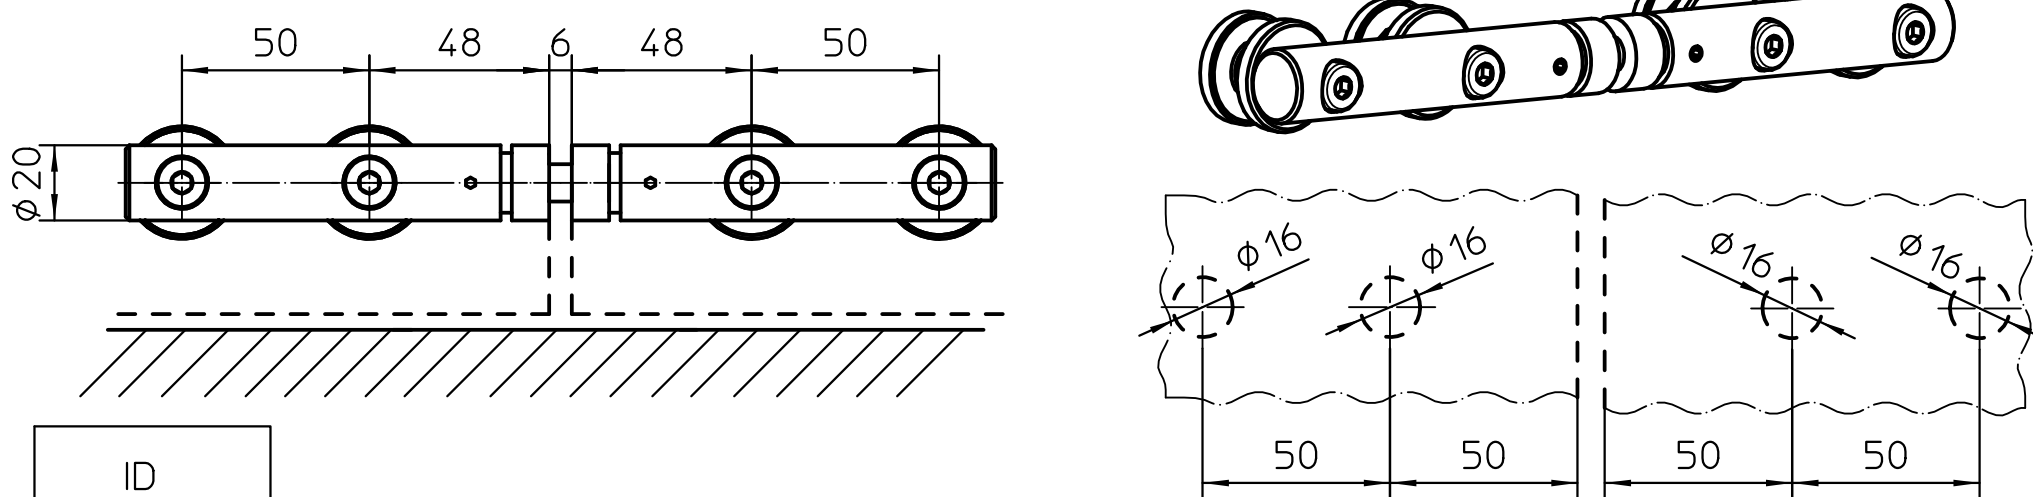

ID	A
konfig. /config	127403	min.17.5mm max.51.0mm

Türblattstopper Doppelflügel Aeralan
Door leaf stop two wing Aeralan

ID	127414