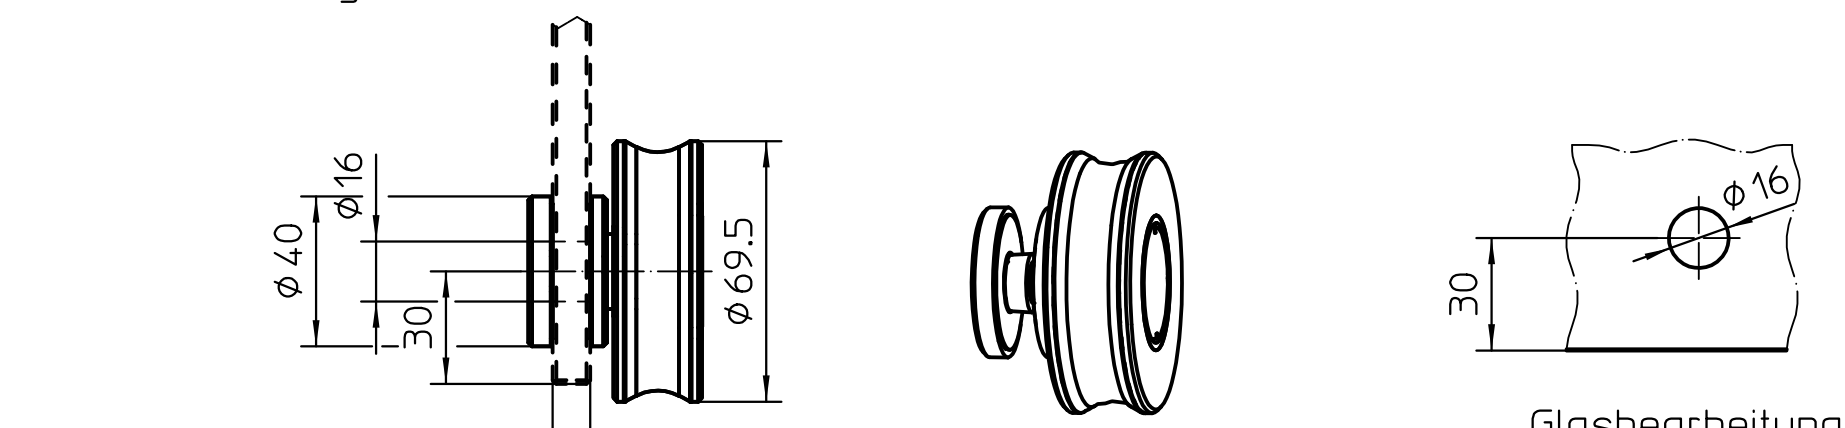

Rollenwagen Gealan
Roller carriage Gealan

ID	127474