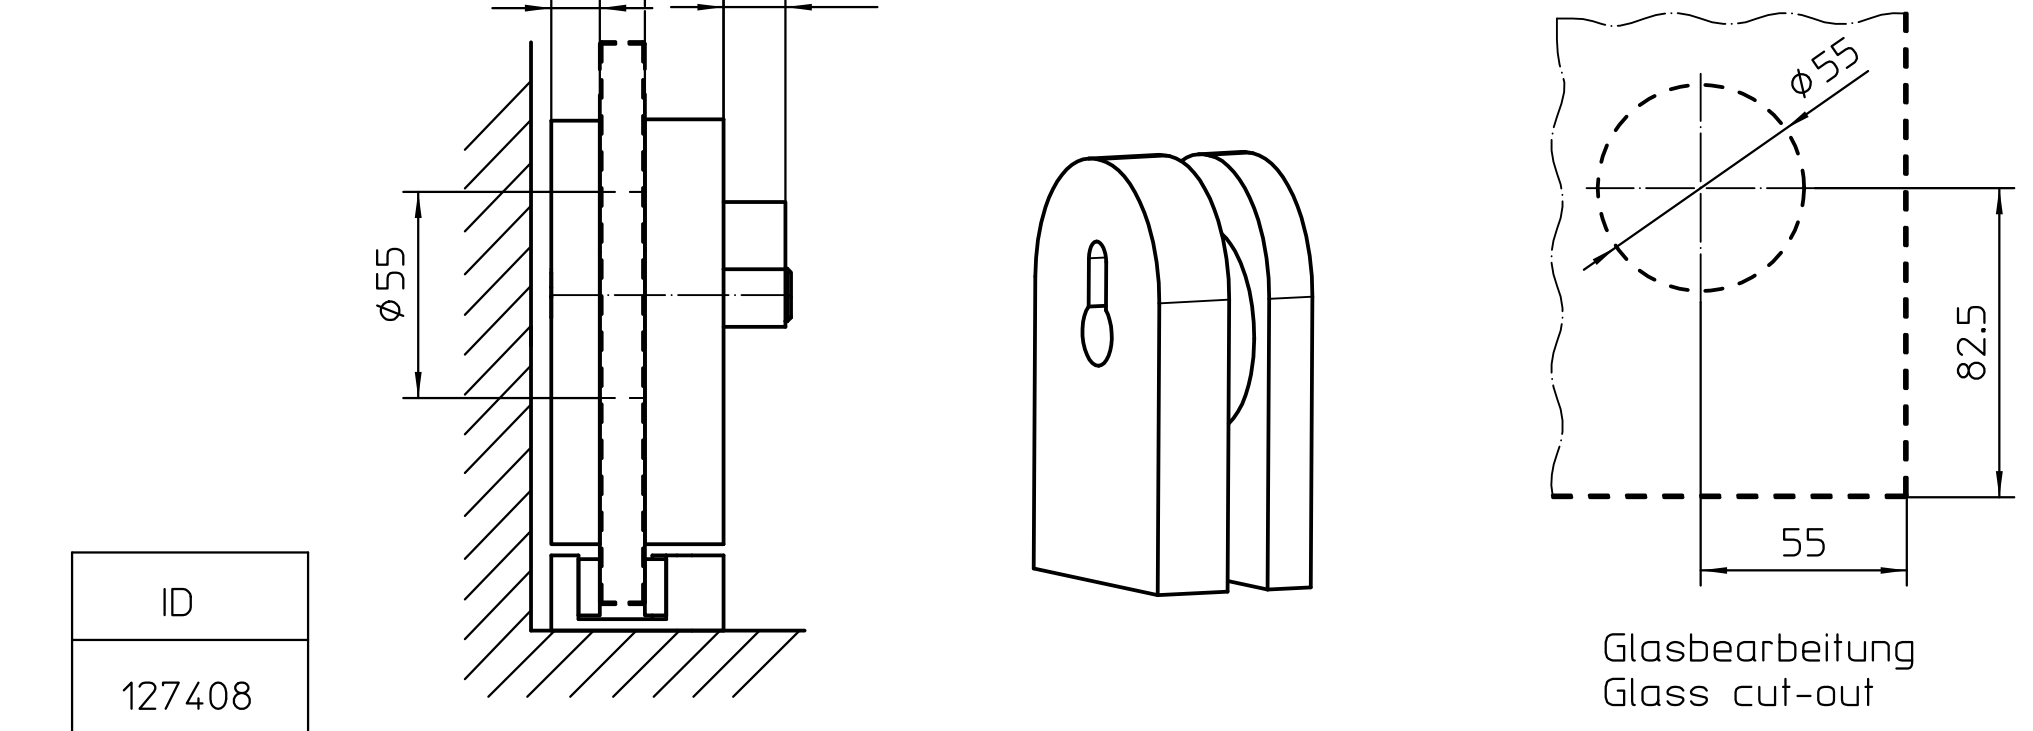

Bodenschloss Rund
Floor lock round

ID	127408