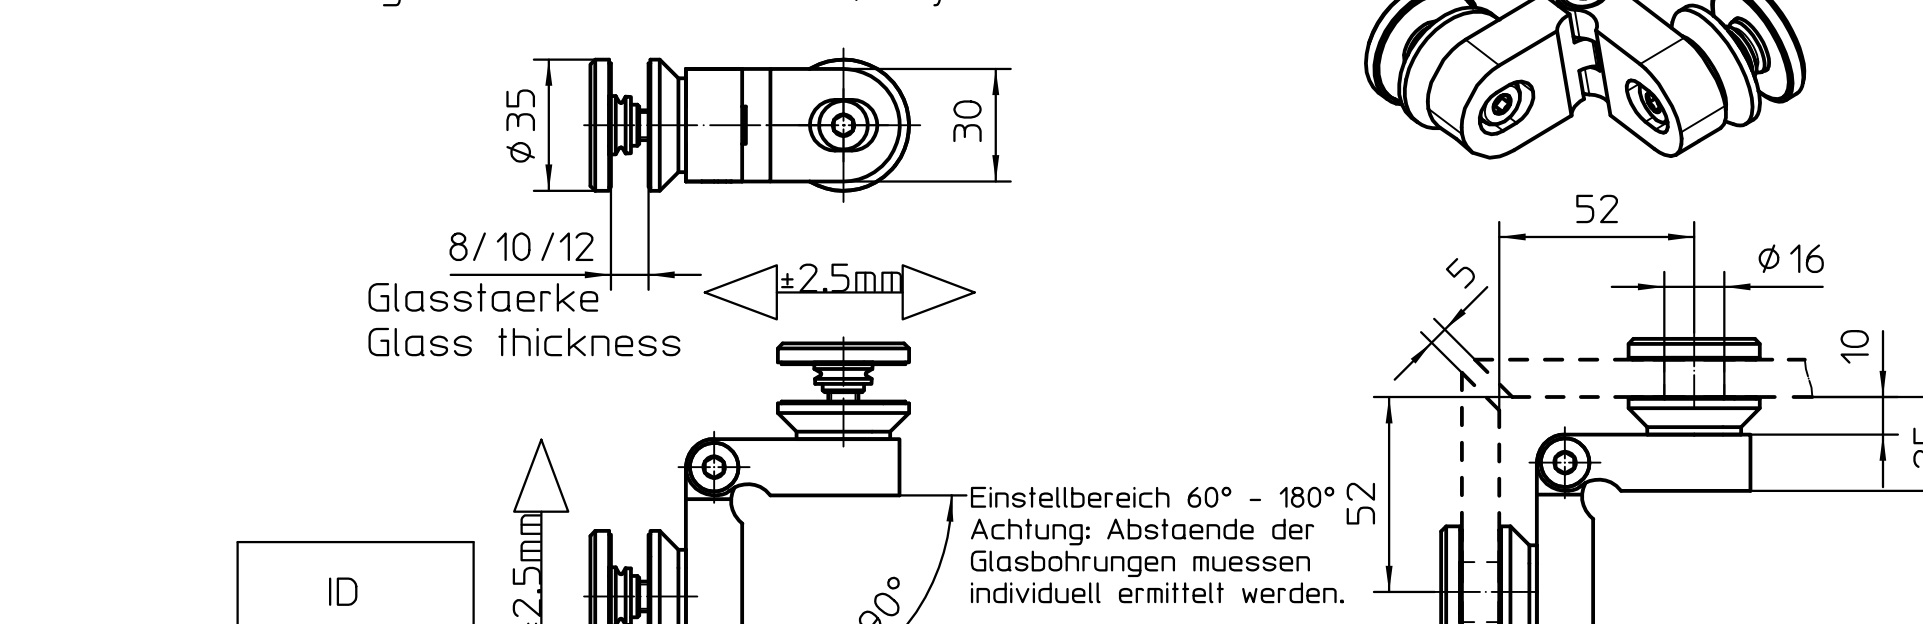

Glas - Glas Eckverbinder, einstellbar
Glass - glass corner connector, adjustable

ID	127595

ERP - Erstaufstellungsbericht / First onsite test report
GEZE GmbH
Zubehoer Aeralan Gealan
Accessories Aeralan Gealan
Scale 1:20
10801-EP-05