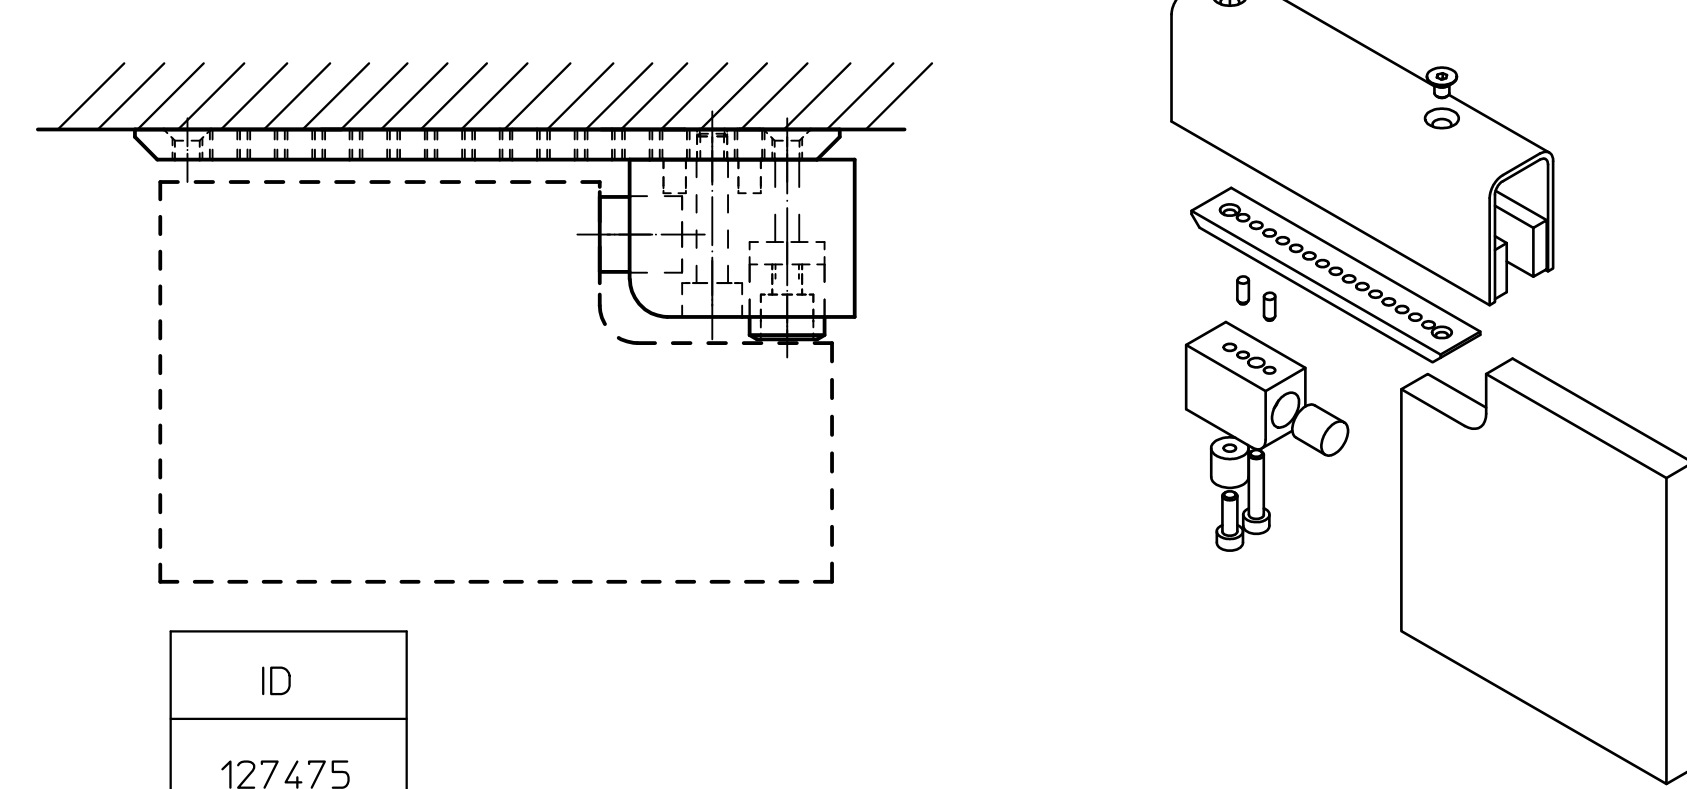

Stopper Gealan
Door stop Gealan

ID	127475