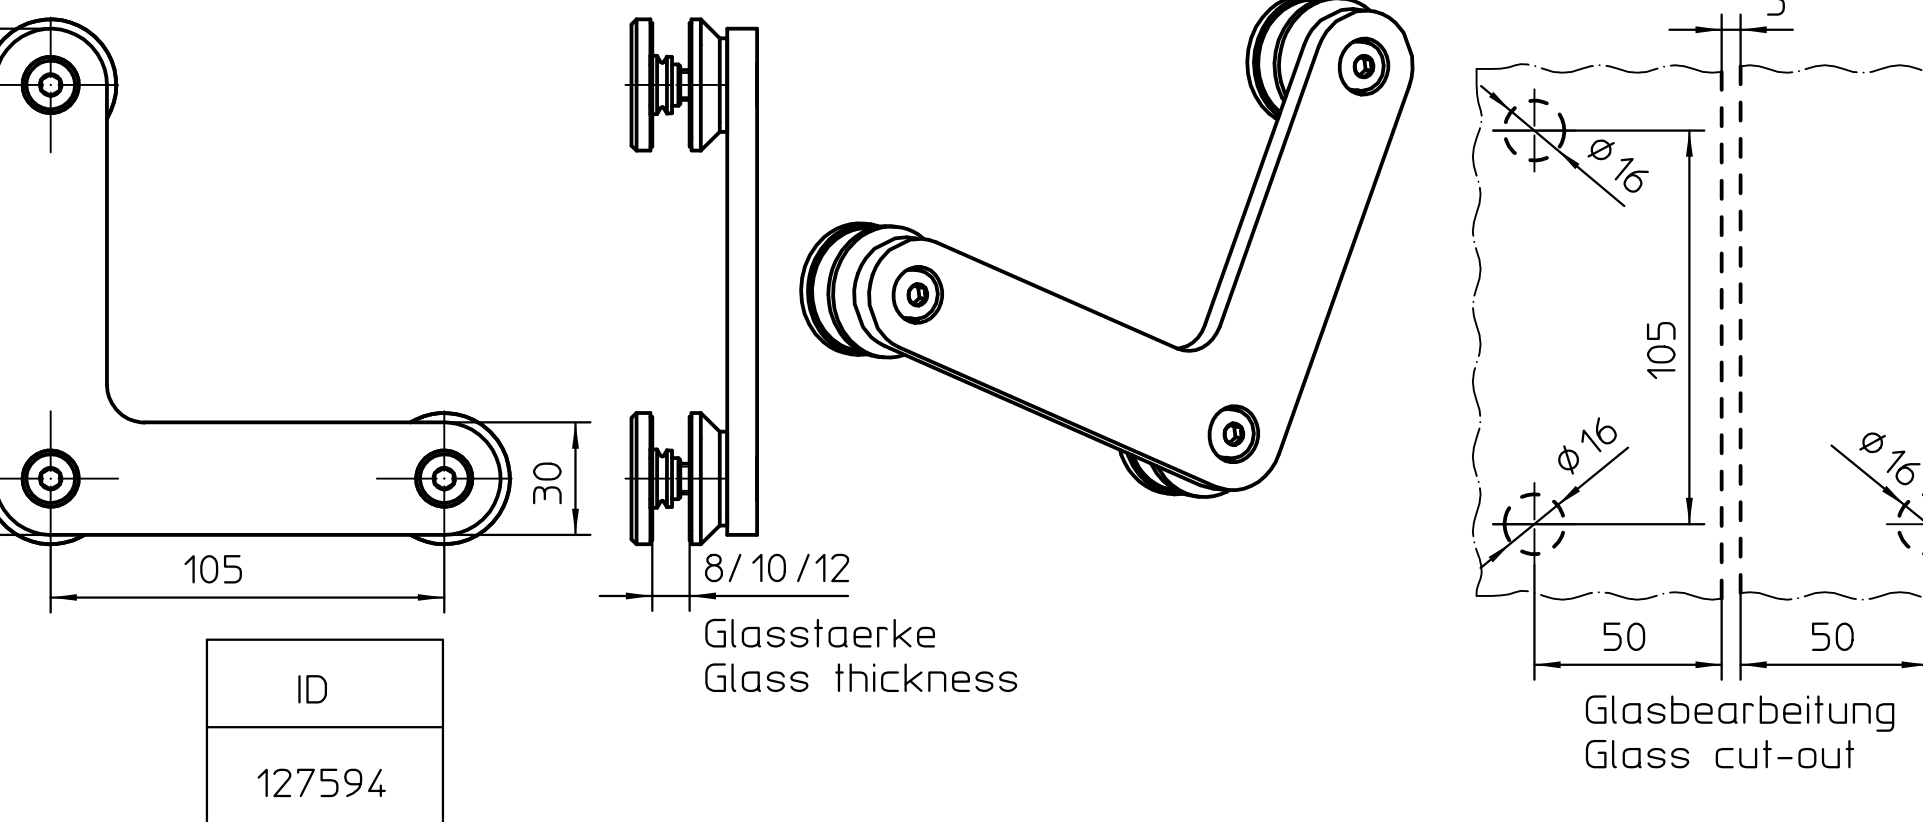

Glasverbinder mit 3 Glaspunkten
Glass connector

ID	127594

	ID	A
konfig. /config	127411	min.34.0mm max.51.5mm