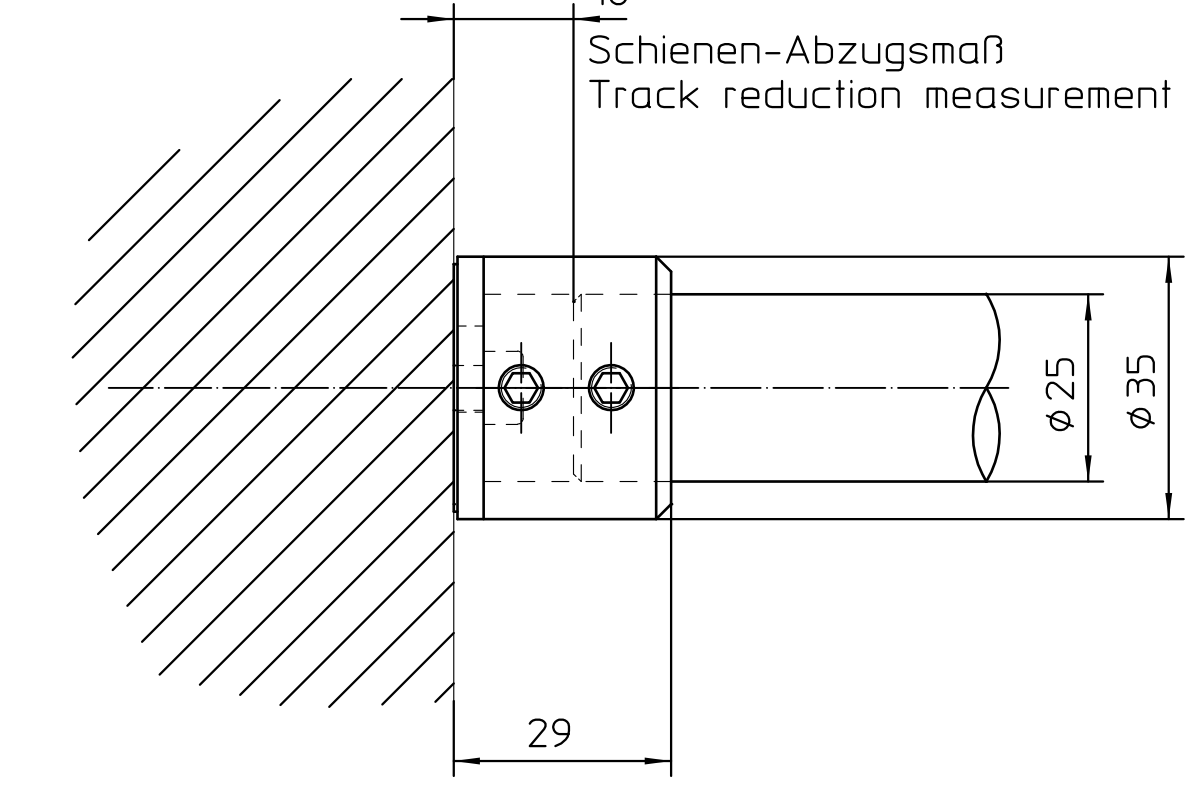

Stirnseitenbefestigung Aeralan
Front end connector Aeralan