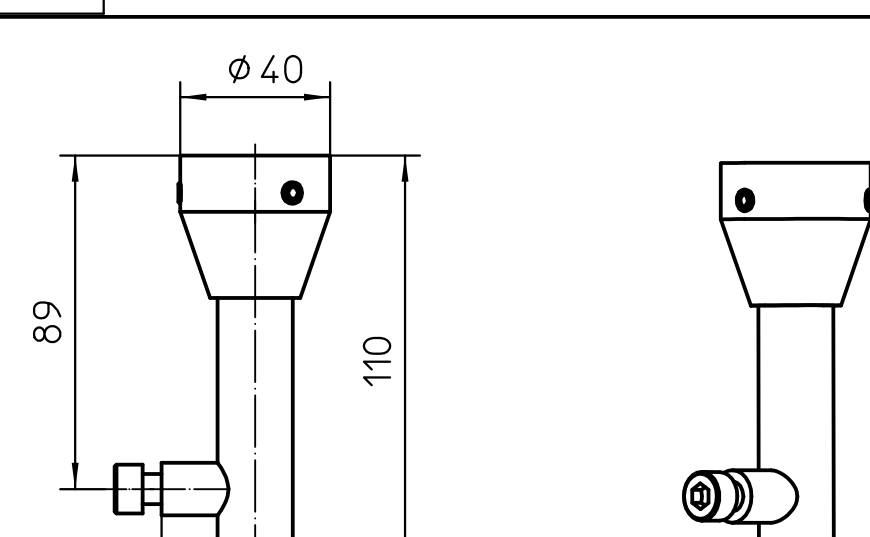

Deckenhalter verstellbar Aeralan
Ceiling mount adjustable Aeralan

	ID	A
konfig. /config	127411	min.34.0mm max.51.5mm