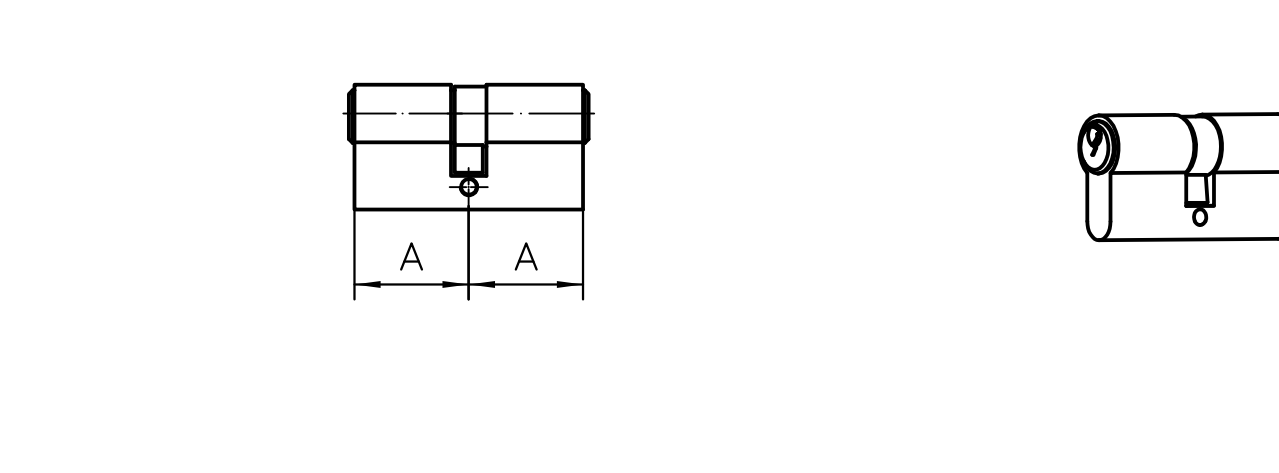

ID	127404

Profilzylinder
Profile cylinder