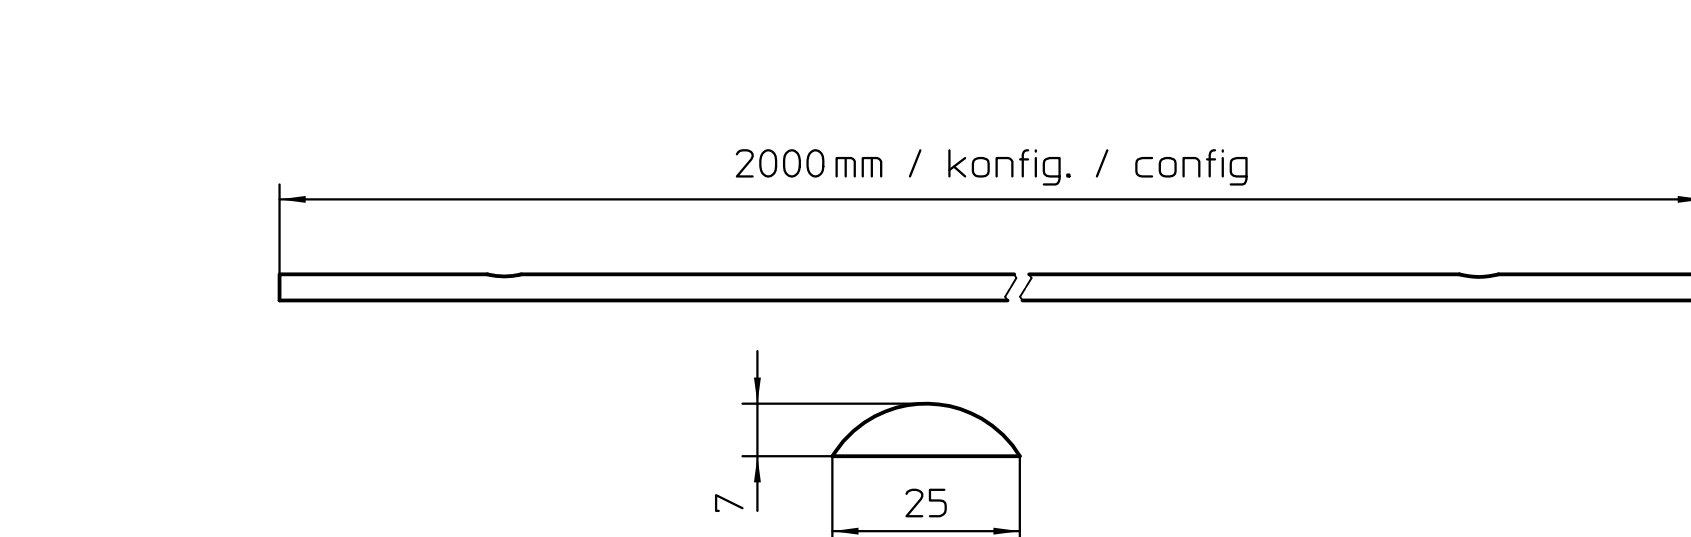

Laufschiene Gealan
Sliding rail Gealan