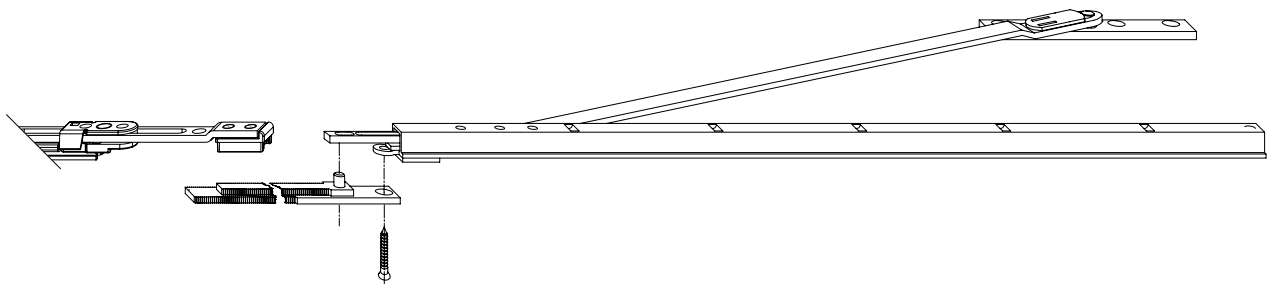

### Verwendung der Feststellbremse:

- Einsatz nur in Kunststofffenstern
- Nicht möglich in Verbindung mit Falzecklagerband
- Falzluft 12 mm
- Fixierung verschiedener Drehöffnungsstellungen erfolgt über Fenstergriff in „Zu“-Stellung bei geöffnetem Fenster, gesteuert über Stulpstange
- Verbindung mit Eckumlenkung senkrecht mit Zahnkasten (210096), Anwendungsbereich ab 510 mm (Kippschließteil erforderlich)
- Verbindung mit Eckumlenkung waagrecht mit Zahnkasten (216784), Anwendungsbereich ab 580 mm (i.S. Schließteil erforderlich)
- Getriebe ohne Hebesicherung (Drehgetriebe)