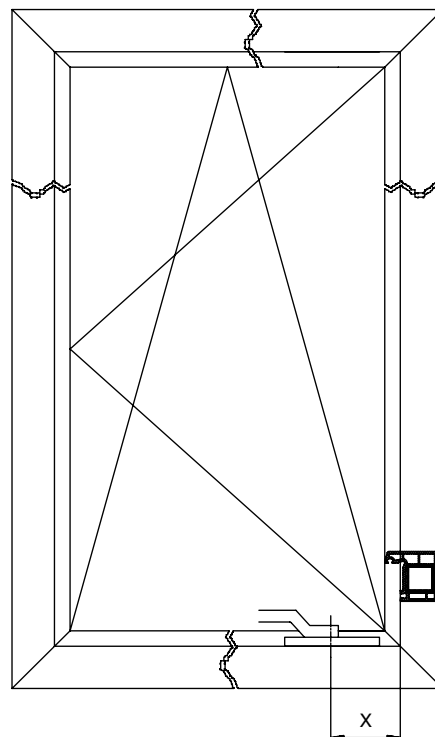

### Verwendung der Feststellbremse:

- Einsatz nur in Kunststofffenstern
- Nicht möglich in Verbindung mit Falzecklagerband
- Falzluft 12 mm
- Fixierung verschiedener Drehöffnungsstellungen erfolgt über Fenstergriff in „Zu“-Stellung bei geöffnetem Fenster, gesteuert über Stulpstange
- Verbindung mit Eckumlenkung senkrecht mit Zahnkasten (210096), Anwendungsbereich ab 510 mm (Kippschließteil erforderlich)
- Verbindung mit Eckumlenkung waagrecht mit Zahnkasten (216784), Anwendungsbereich ab 580 mm (i.S. Schließteil erforderlich)
- Getriebe ohne Hebesicherung (Drehgetriebe)

**Feststellbremse 800: FFB 510 – 800 mm**  
**Feststellbremse 1650: FFB 801 – 1650 mm**

MACO  
MULTI-MATIC

**ACHTUNG!** Bei Einzelentnahme muss der Beipackzettel dem Einzelteil hinzugefügt werden. Bei Bedarf können Sie den Beipackzettel unter der angeführten Bestellnummer bei MACO anfordern.

### Montage Rahmenteil:

Schließeteil gemäß Zeichnung positionieren und mit Profil Vorderkante bündig montieren.

Feststellbremse 800: X = 66 mm

Feststellbremse 1650: X = 113 mm