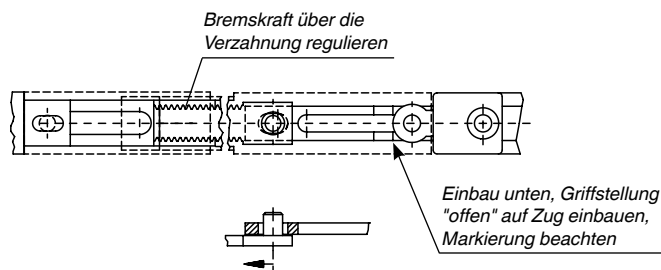

Montage Flügelteil:

Feststellbremse in Beschlagnut einlegen, bündig mit Flügelfalzkaute auf Bandseite positionieren und verschrauben. Positionen der Markierungen beachten; auf Zug einbauen. Verbindungsstulp der Feststellbremse ablängen und montieren.

Über Verzahnung kann die Bremskraft durch Umhängen verändert werden.