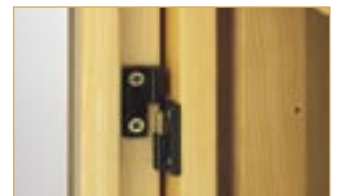

Sprossenband