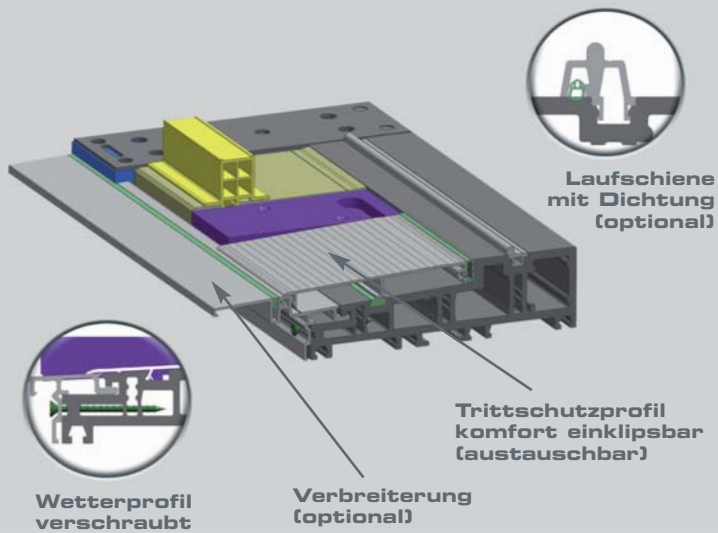

## Die komfortable Bodenschwelle - barrierefrei und trittsicher.

Privat oder öffentlich genutzte Gebäude müssen unterschiedlichste Nutzer berücksichtigen und für alle Komfort bieten. Mit der neuen Bodenschwelle HAUTAU ThermoTop® komfort erreicht die Hebe-Schiebe-Tür ein Plus an Komfort. Barrierefrei und mit rutschhemmendem Trittschutz kann die Tür mühelos passiert werden. Ob zu Fuß oder mit Rädern.

### Die Vorteile auf einen Blick:

- Rutschhemmendes Trittschutzprofil
- Versatzfreier Übergang von innen nach außen
- Optimale Wärmedämmung durch top U<sub>f</sub>-Wert
- Schwelle ist einfach und schnell verarbeitbar
- Passend für alle gängigen Rahmenverbreiterungen
- Einfache Montage
- Durch vorgefertigte Profile keine Bearbeitung erforderlich

Sie werden's merken, wenn es HAUTAU ist.

**HAUTAU**

Das Wetterprofil ist für die Entwässerung vorgelocht.

Die Entwässerung erfolgt ohne zusätzliche Bearbeitung der Profile durch den Verarbeiter.

## HAUTAU ThermoTop® komfort - die Schwelle für den barrierefreien Bauanschluss.