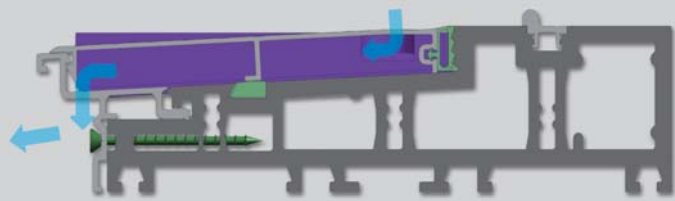

### Die Vorteile auf einen Blick:

- Rutschhemmendes Trittschutzprofil
- Versatzfreier Übergang von innen nach außen
- Optimale Wärmedämmung durch top U<sub>f</sub>-Wert
- Schwelle ist einfach und schnell verarbeitbar
- Passend für alle gängigen Rahmenverbreiterungen
- Einfache Montage
- Durch vorgefertigte Profile keine Bearbeitung erforderlich

Sie werden's merken, wenn es HAUTAU ist.

**HAUTAU**

Das Wetterprofil ist für die Entwässerung vorgelocht.

Die Entwässerung erfolgt ohne zusätzliche Bearbeitung der Profile durch den Verarbeiter.